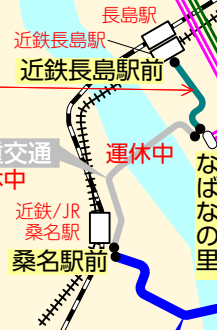

# 長島温泉・ナガシマスパーランド・なばなの里アクセス路線図

ジャズドリーム長島・湯あみの島・名古屋アンパンマンこどもミュージアム&パーク

2023/10/21現在

利用できる  
ICカード乗車券

名鉄バス・  
三重交通では  
manacaなど交通系  
ICカード利用可

三重交通では  
上記ICカードのほか  
emicaも利用可

2023/10/21から  
2024/6/2まで  
の間運行

57-3 三重交通  
運休中

53 三重交通

53 系統の一部の便はアンパンマンミュージアムバス運行

名鉄バス・三重交通  
高速バス  
名古屋～なばなの里～長島温泉  
660 なばなの里を通りません  
661 なばなの里を通ります

三重交通  
高速バス  
栄～長島温泉

## 「なばなの里」アクセス変更

なばなの里イルミネーション期間中  
2023/10/21～2024/6/2は、

- 近鉄長島駅前～なばなの里間を運行
- 桑名駅前～なばなの里は運休
- 名古屋～なばなの里～長島温泉は通常通り運行

### 長島温泉バス停