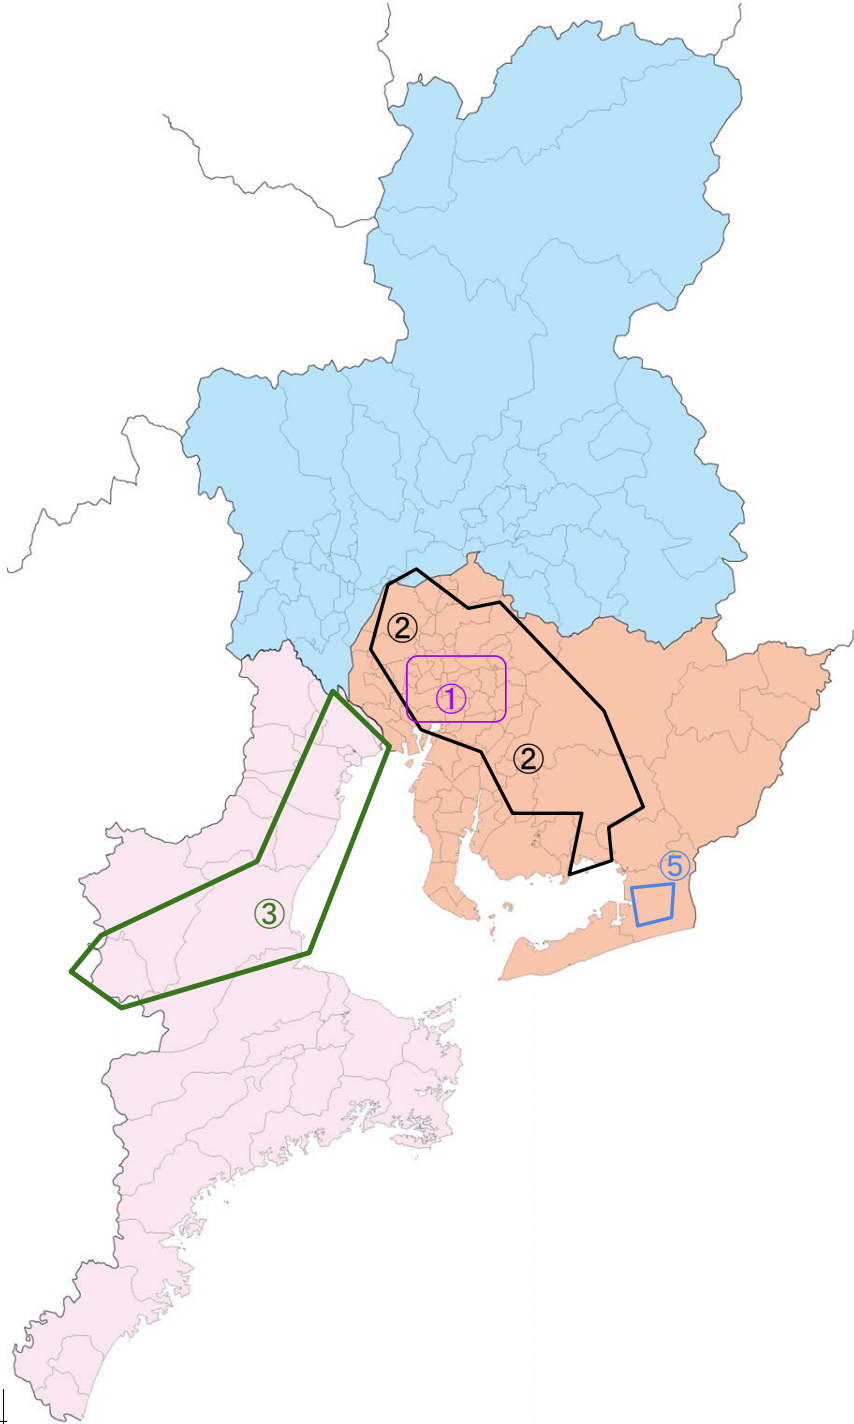

Googleマップや乗換検索サイトには減便ダイヤ・運休が反映されていないことがあります。

鉄道・バス会社公式ページ、駅・バス停の掲示にて運行状況をご確認ください。

本日の更新 9/17から

高速バス 東名ハイウェイバス（名古屋～東京方面） 運行本数が少なくなります

新型コロナにうつらない、
うつさないために、今、できること。

バス・電車・タクシーは、
この3つ

をみんな守れば
感染リスクは
ほとんどありません!

※2020/9/16現在 東海地方（愛知・岐阜・三重）の公共交通 新型コロナウイルスの影響による運休状況
 各社WEBサイトの情報をもとにしております 【公共交通利用促進ネットワークが調査 <https://www.rosenzu.com/>】
バス 生活路線において、影響のある箇所のマップ（高速・空港・観光・通学路線は除外）

【名古屋市内】

- [http://](#) ①ささしまウェルカムバス
- [https](#) ①名古屋市営バス 幹星丘1,高畑16
- ①名古屋市営バス 深夜1,深夜2

土休日のみ全便運休
 8/7～ 金曜日・休前日23:30発を運休
 8/7～ 運休
 8/11～ 22時以降の時間帯の一部運休 深夜バス全便運休

【愛知県】

- [http://](#) ②名鉄バス 一般路線全路線
- [https](#) ⑤豊鉄バス

6/1から特別ダイヤ 7/1ダイヤ改正実施
 金・土曜日の増発の終バス運休

【三重県】

- [https](#) ③三重交通

8/11～ 22時以降の時間帯の一部運休 深夜バス全便運休

↑
 リンク

- 観光地路線 運行再開
- ・ なごや観光ルートバス「メーグル」
 - ・ 名鉄バスセンター～明治村
 - ・ 栄・名鉄バスセンター～長島温泉
 - ・ 犬山駅～モンキーパーク・リトルワールド

 - ・ 岐阜駅～河川環境楽園
 - ・ 飛騨高山周遊バス（さるぼぼバス・匠バス）
 - ・ 高山～白川郷（減便ダイヤ）
 - ・ 平湯温泉～上高地（減便ダイヤ）
 - ★平湯温泉～ほおのき～乗鞍畳平