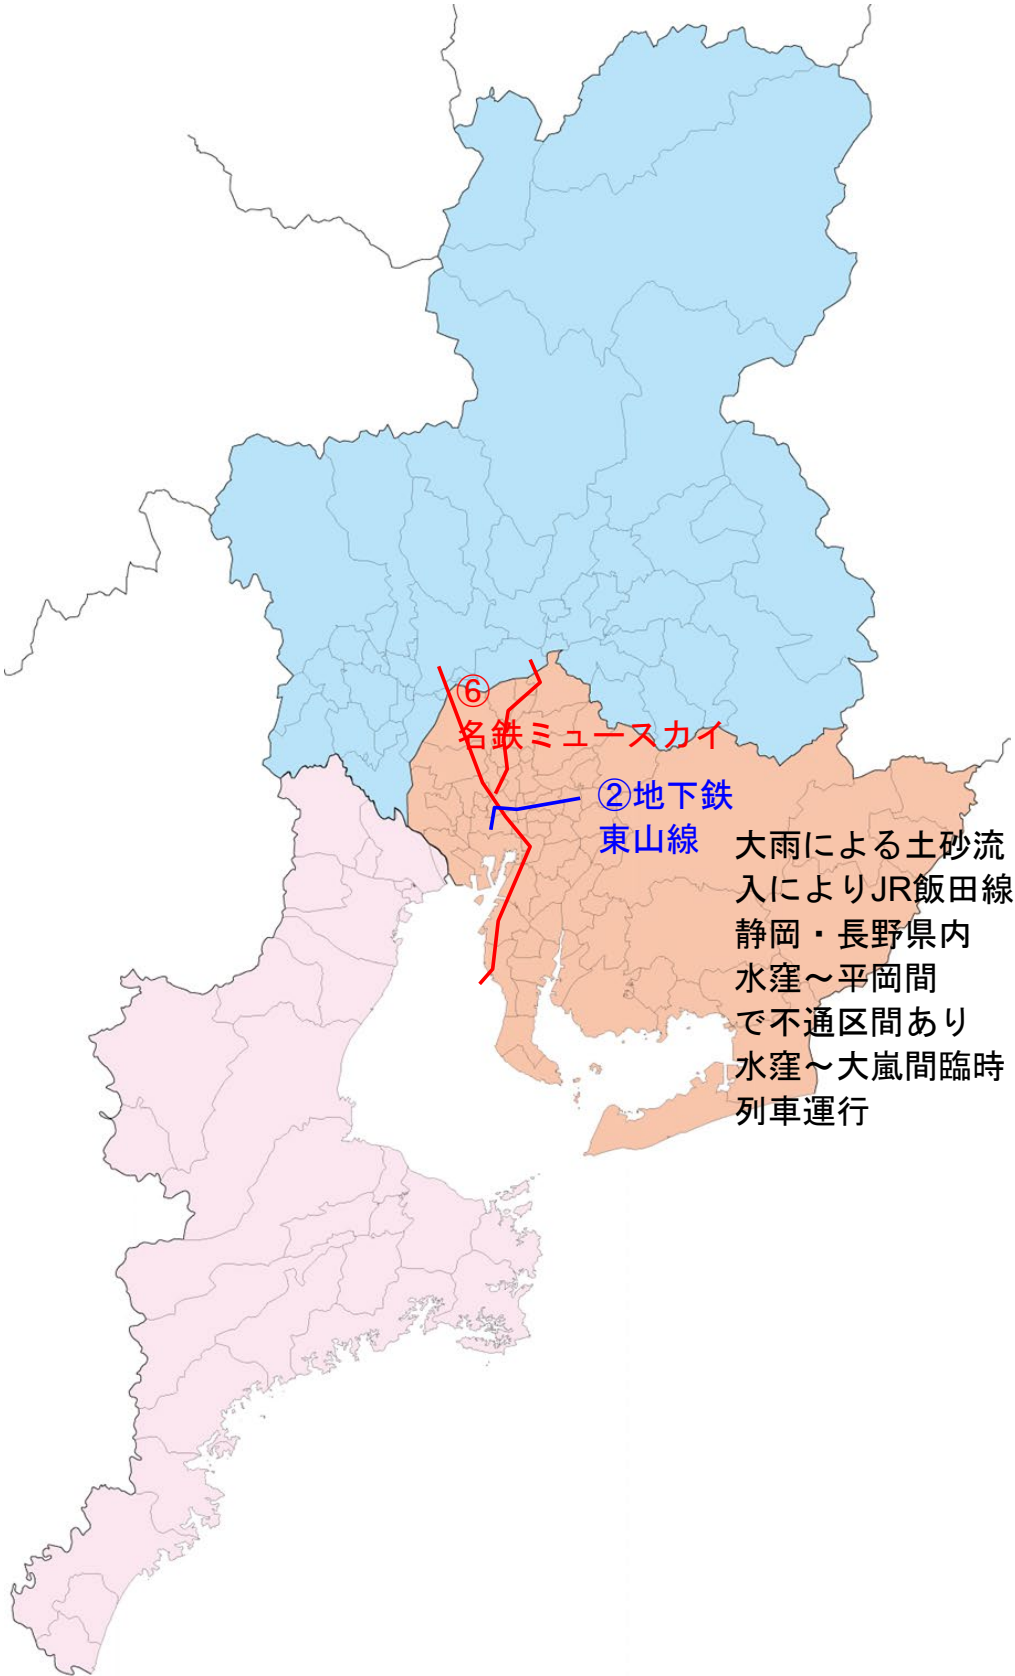

P1 [鉄道 影響マップ](#)

P2 [バス 影響マップ](#)

P3 [空港アクセスの状況](#)

P4 [高速バスの状況](#)

P6 [鉄道・バス・船 の運行状況一覧](#) [9/16現在](#)

P9 [キャンペーン情報](#)

[4月からの過去の記録は別ファイルに保存してあります](#)

<Googleマップ、乗換検索サイトの利用について>

Googleマップや乗換検索サイトには減便ダイヤ・運休が反映されていないことがあります。

鉄道・バス会社公式ページ、駅・バス停の掲示にて運行状況をご確認ください。

本日の更新 9/17から

高速バス 東名ハイウェイバス（名古屋～東京方面） 運行本数が少なくなります

新型コロナにうつらない、
うつさないために、今、できること。

バス・電車・タクシーは、
この3つ

をみんな守れば
感染リスクは
ほとんどありません!

もちろん、「咳エチケット」も大切です。★咳やくしゃみは手でおさえず、上着の内側や袖(そで)で覆いましょう。

発行:一般社団法人日本モビリティ・マネジメント会議(JCOMM)

MY12

[https](#) ①名古屋市営地下鉄 8/7～

金曜日・休前日の東山線終電延長

[https](#) ⑥名鉄 5/2～

ミュースカイ（岐阜・新鵜沼～名古屋～中部国際空港） 一部運休

↑
リンク

※2020/9/16現在 東海地方（愛知・岐阜・三重）の公共交通 新型コロナウイルスの影響による運休状況
 各社WEBサイトの情報をもとにしております 【公共交通利用促進ネットワークが調査 <https://www.rosenzu.com/>】
バス 生活路線において、影響のある箇所のマップ（高速・空港・観光・通学路線は除外）

【名古屋市内】

- [http://](#) ①ささしまウェルカムバス
- [https](#) ①名古屋市営バス 幹星丘1,高畑16
- ①名古屋市営バス 深夜1,深夜2