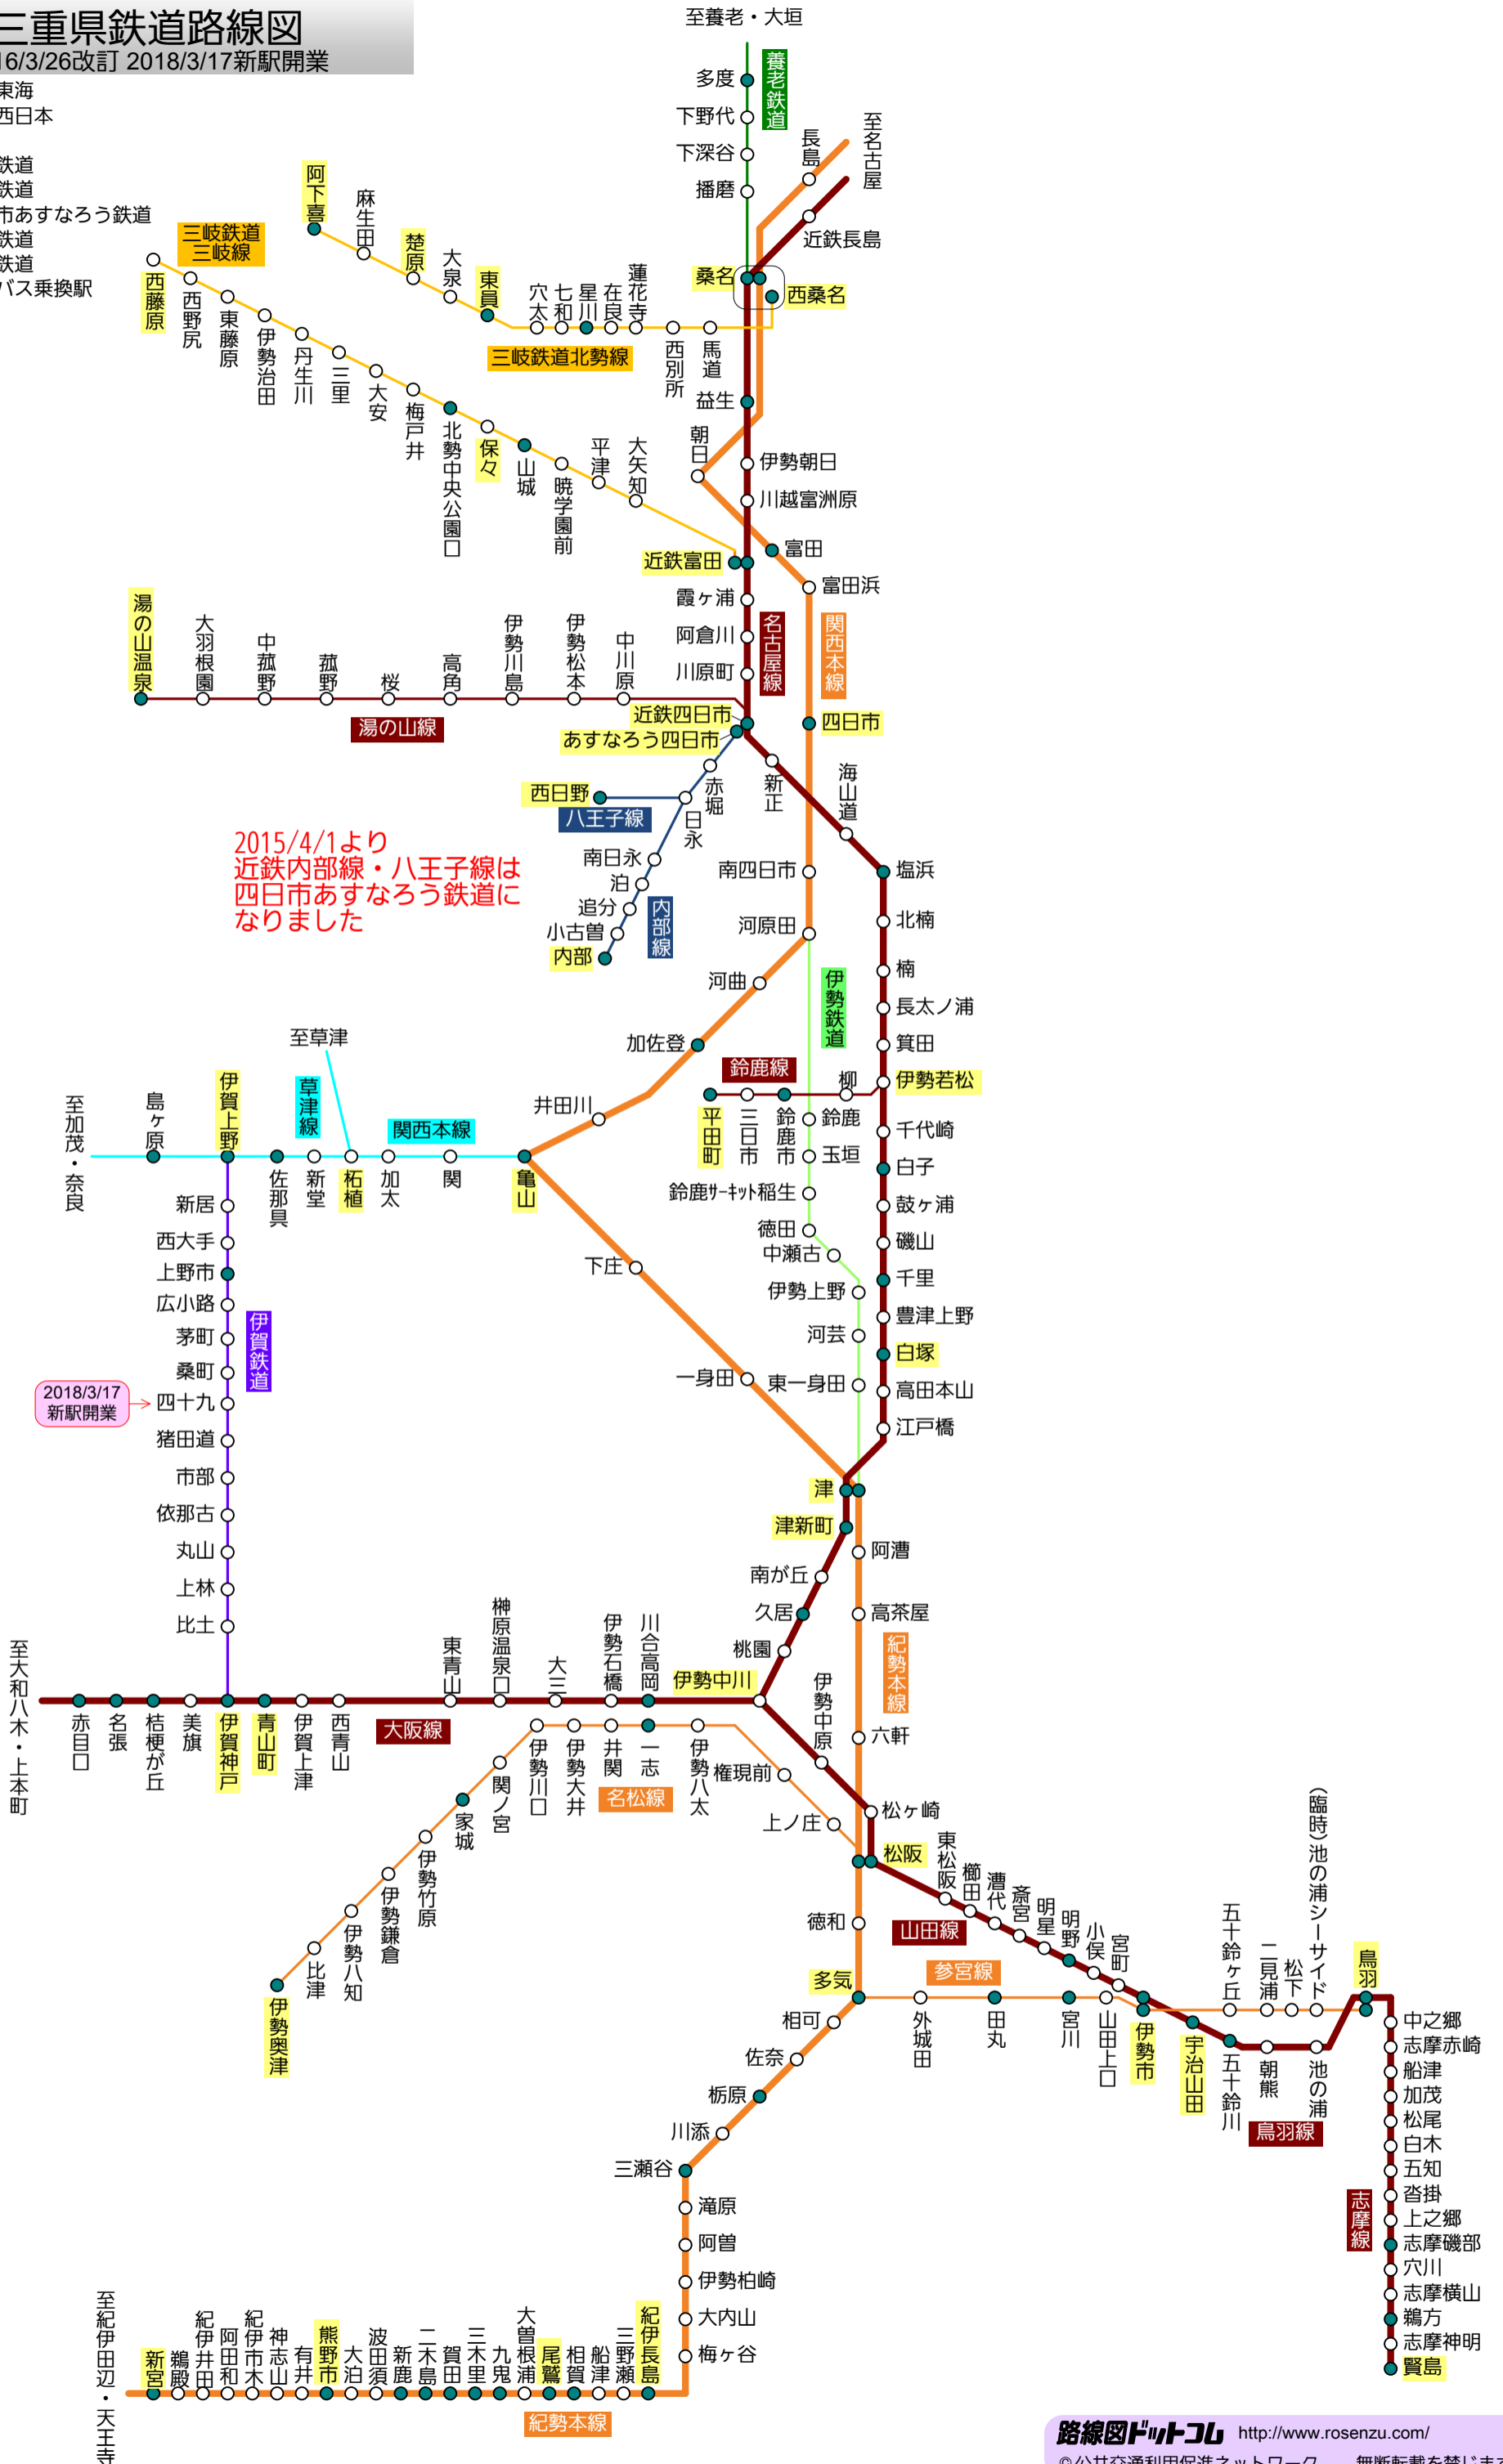

三重県鉄道路線図

2016/3/26改訂 2018/3/17新駅開業

- J R東海
- J R西日本
- 近鉄
- 養老鉄道
- 伊賀鉄道
- 四日市あすなろう鉄道
- 三岐鉄道
- 伊勢鉄道
- 路線バス乗換駅

2015/4/1より
近鉄内部線・八王子線は
四日市あすなろう鉄道に
なりました

2018/3/17
新駅開業