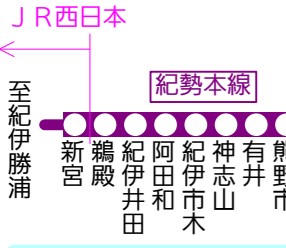

JR東海路線図 (愛知・岐阜・三重・長野県)

2019/3/2現在

第三セクター鉄道 (主要駅のみ記載)

東海交通事業城北線

色のエリアでは、ICカード「TOICA」が使用できます。また、以下のICカードも使用できます。

ICカードはJR西日本エリアにまたぐ利用はできません

ICカードはJR西日本エリアにまたぐ利用はできません

JR西日本