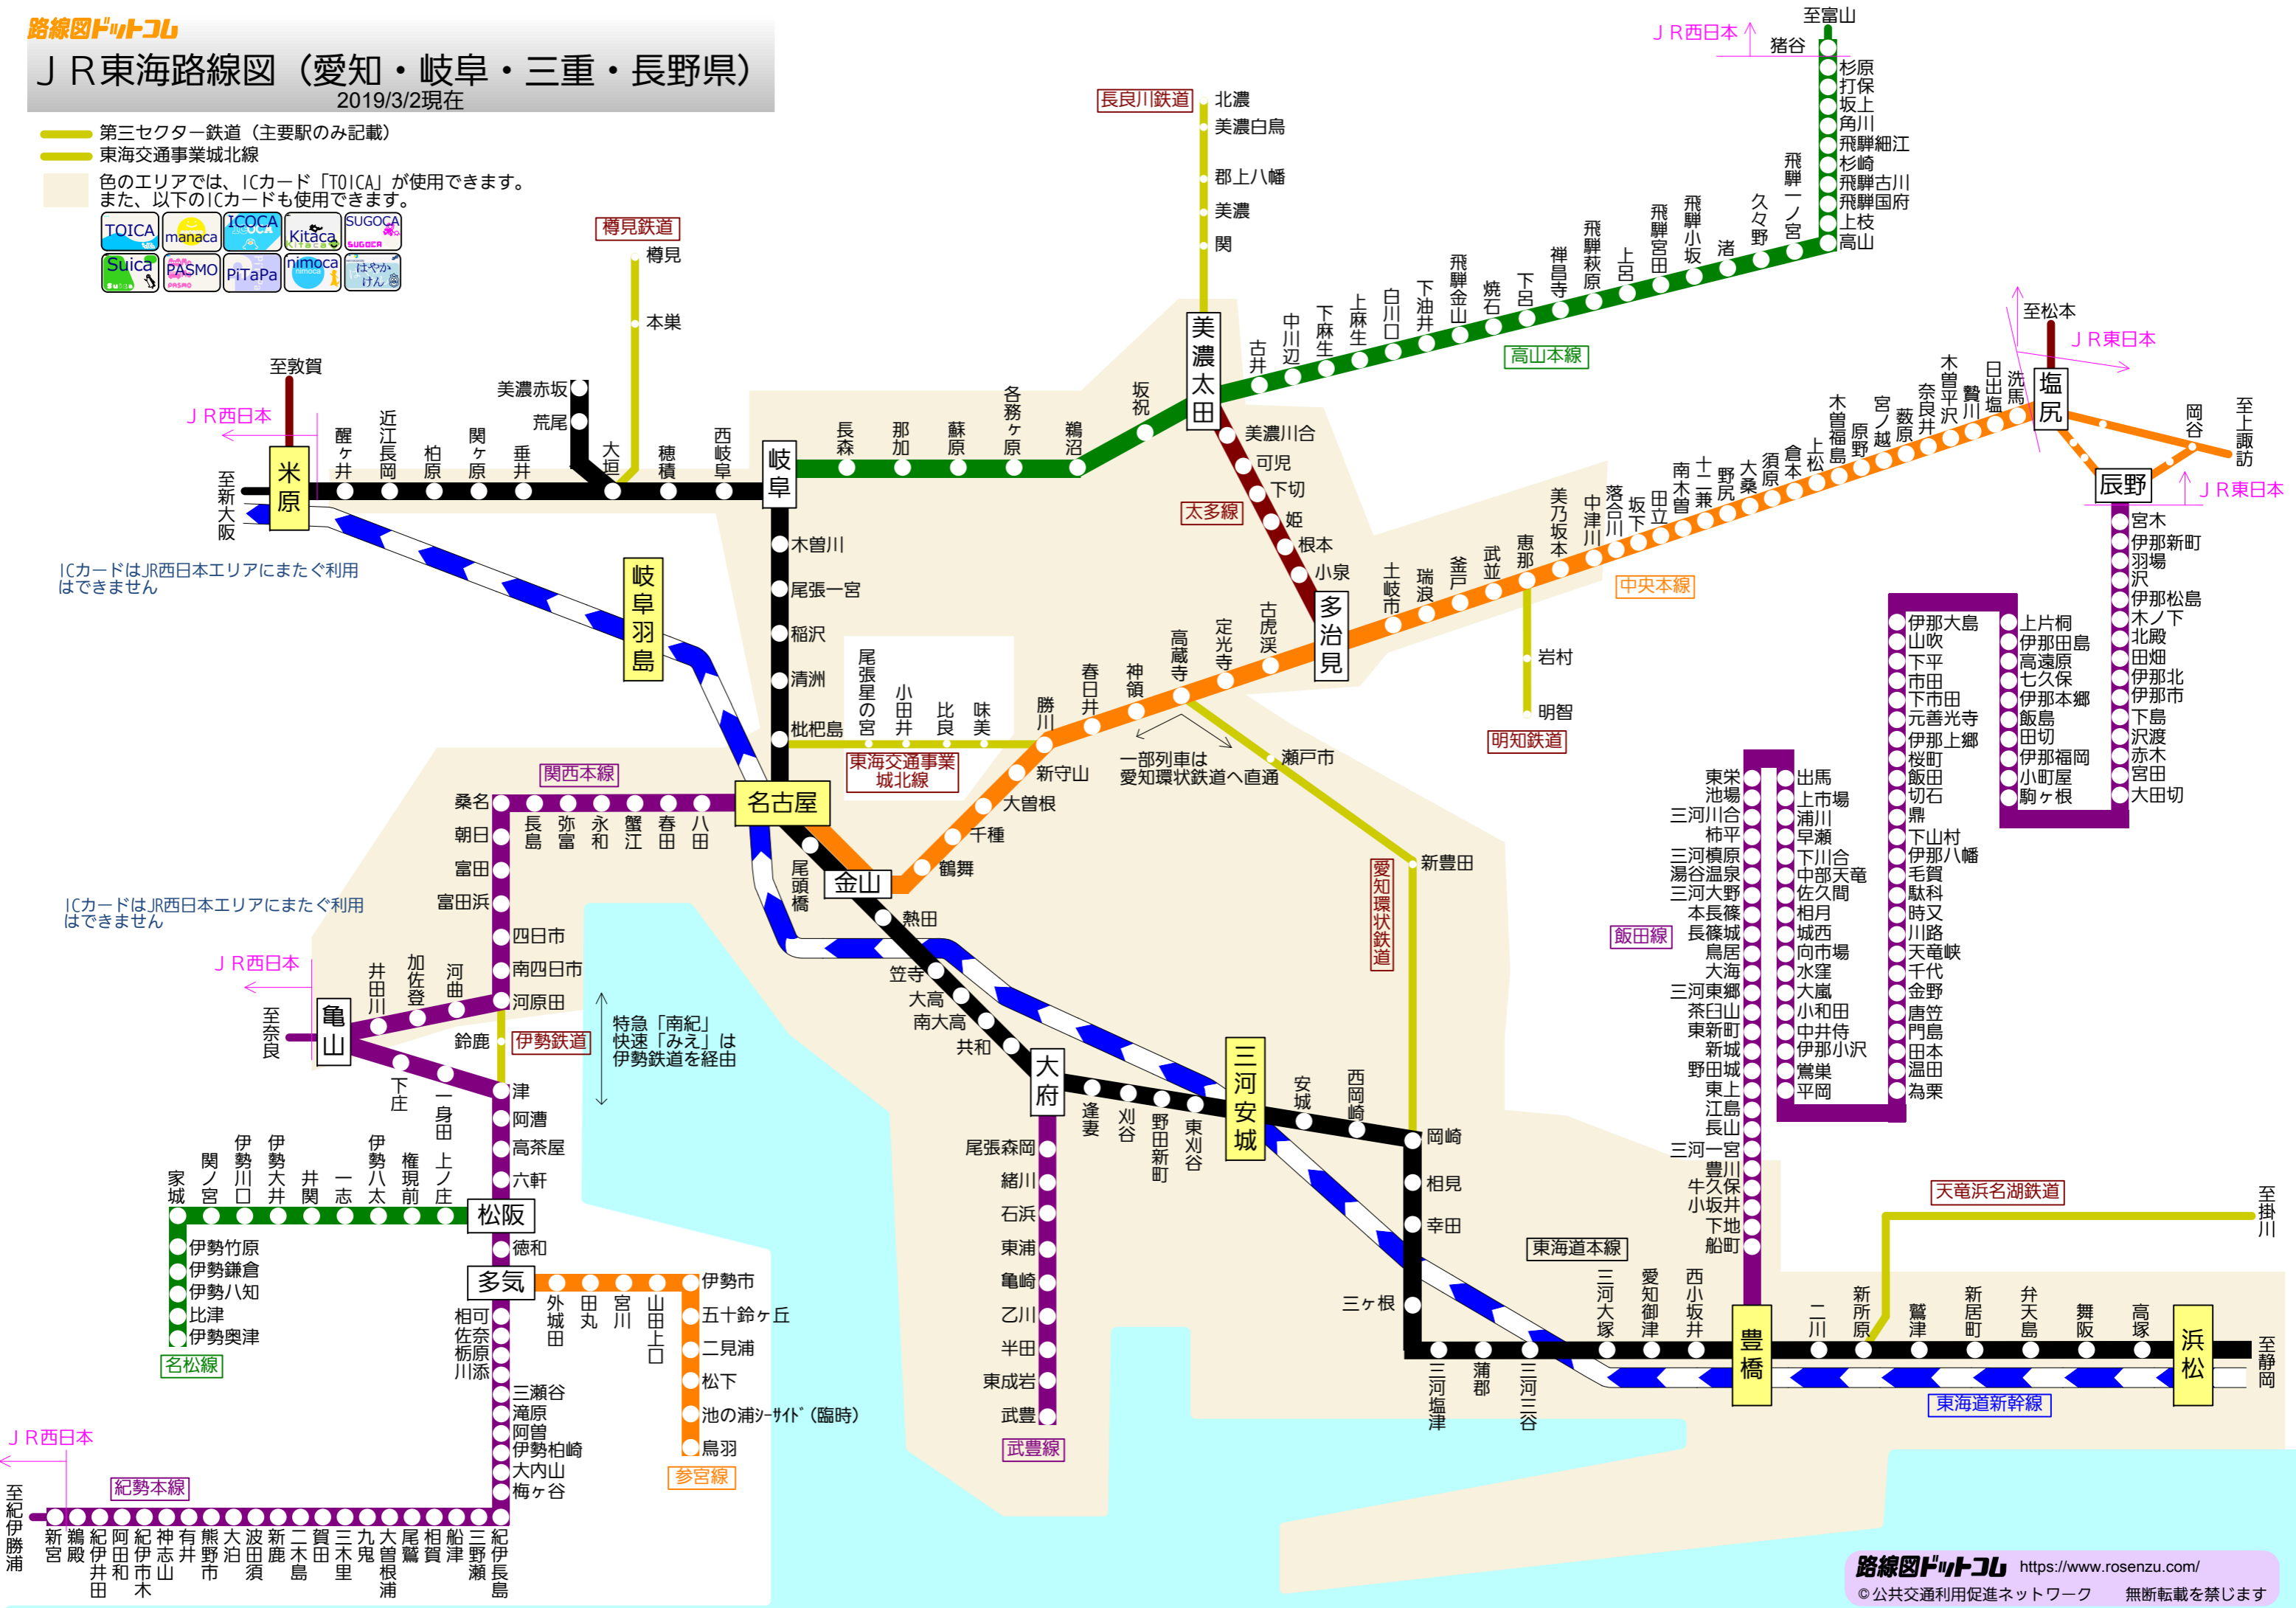

JR東海路線図 (愛知・岐阜・三重・長野県)

2019/3/2現在

第三セクター鉄道 (主要駅のみ記載)

東海交通事業城北線

色のエリアでは、ICカード「TOICA」が使用できます。また、以下のICカードも使用できます。

ICカードはJR西日本エリアにまたぐ利用はできません

ICカードはJR西日本エリアにまたぐ利用はできません

JR西日本