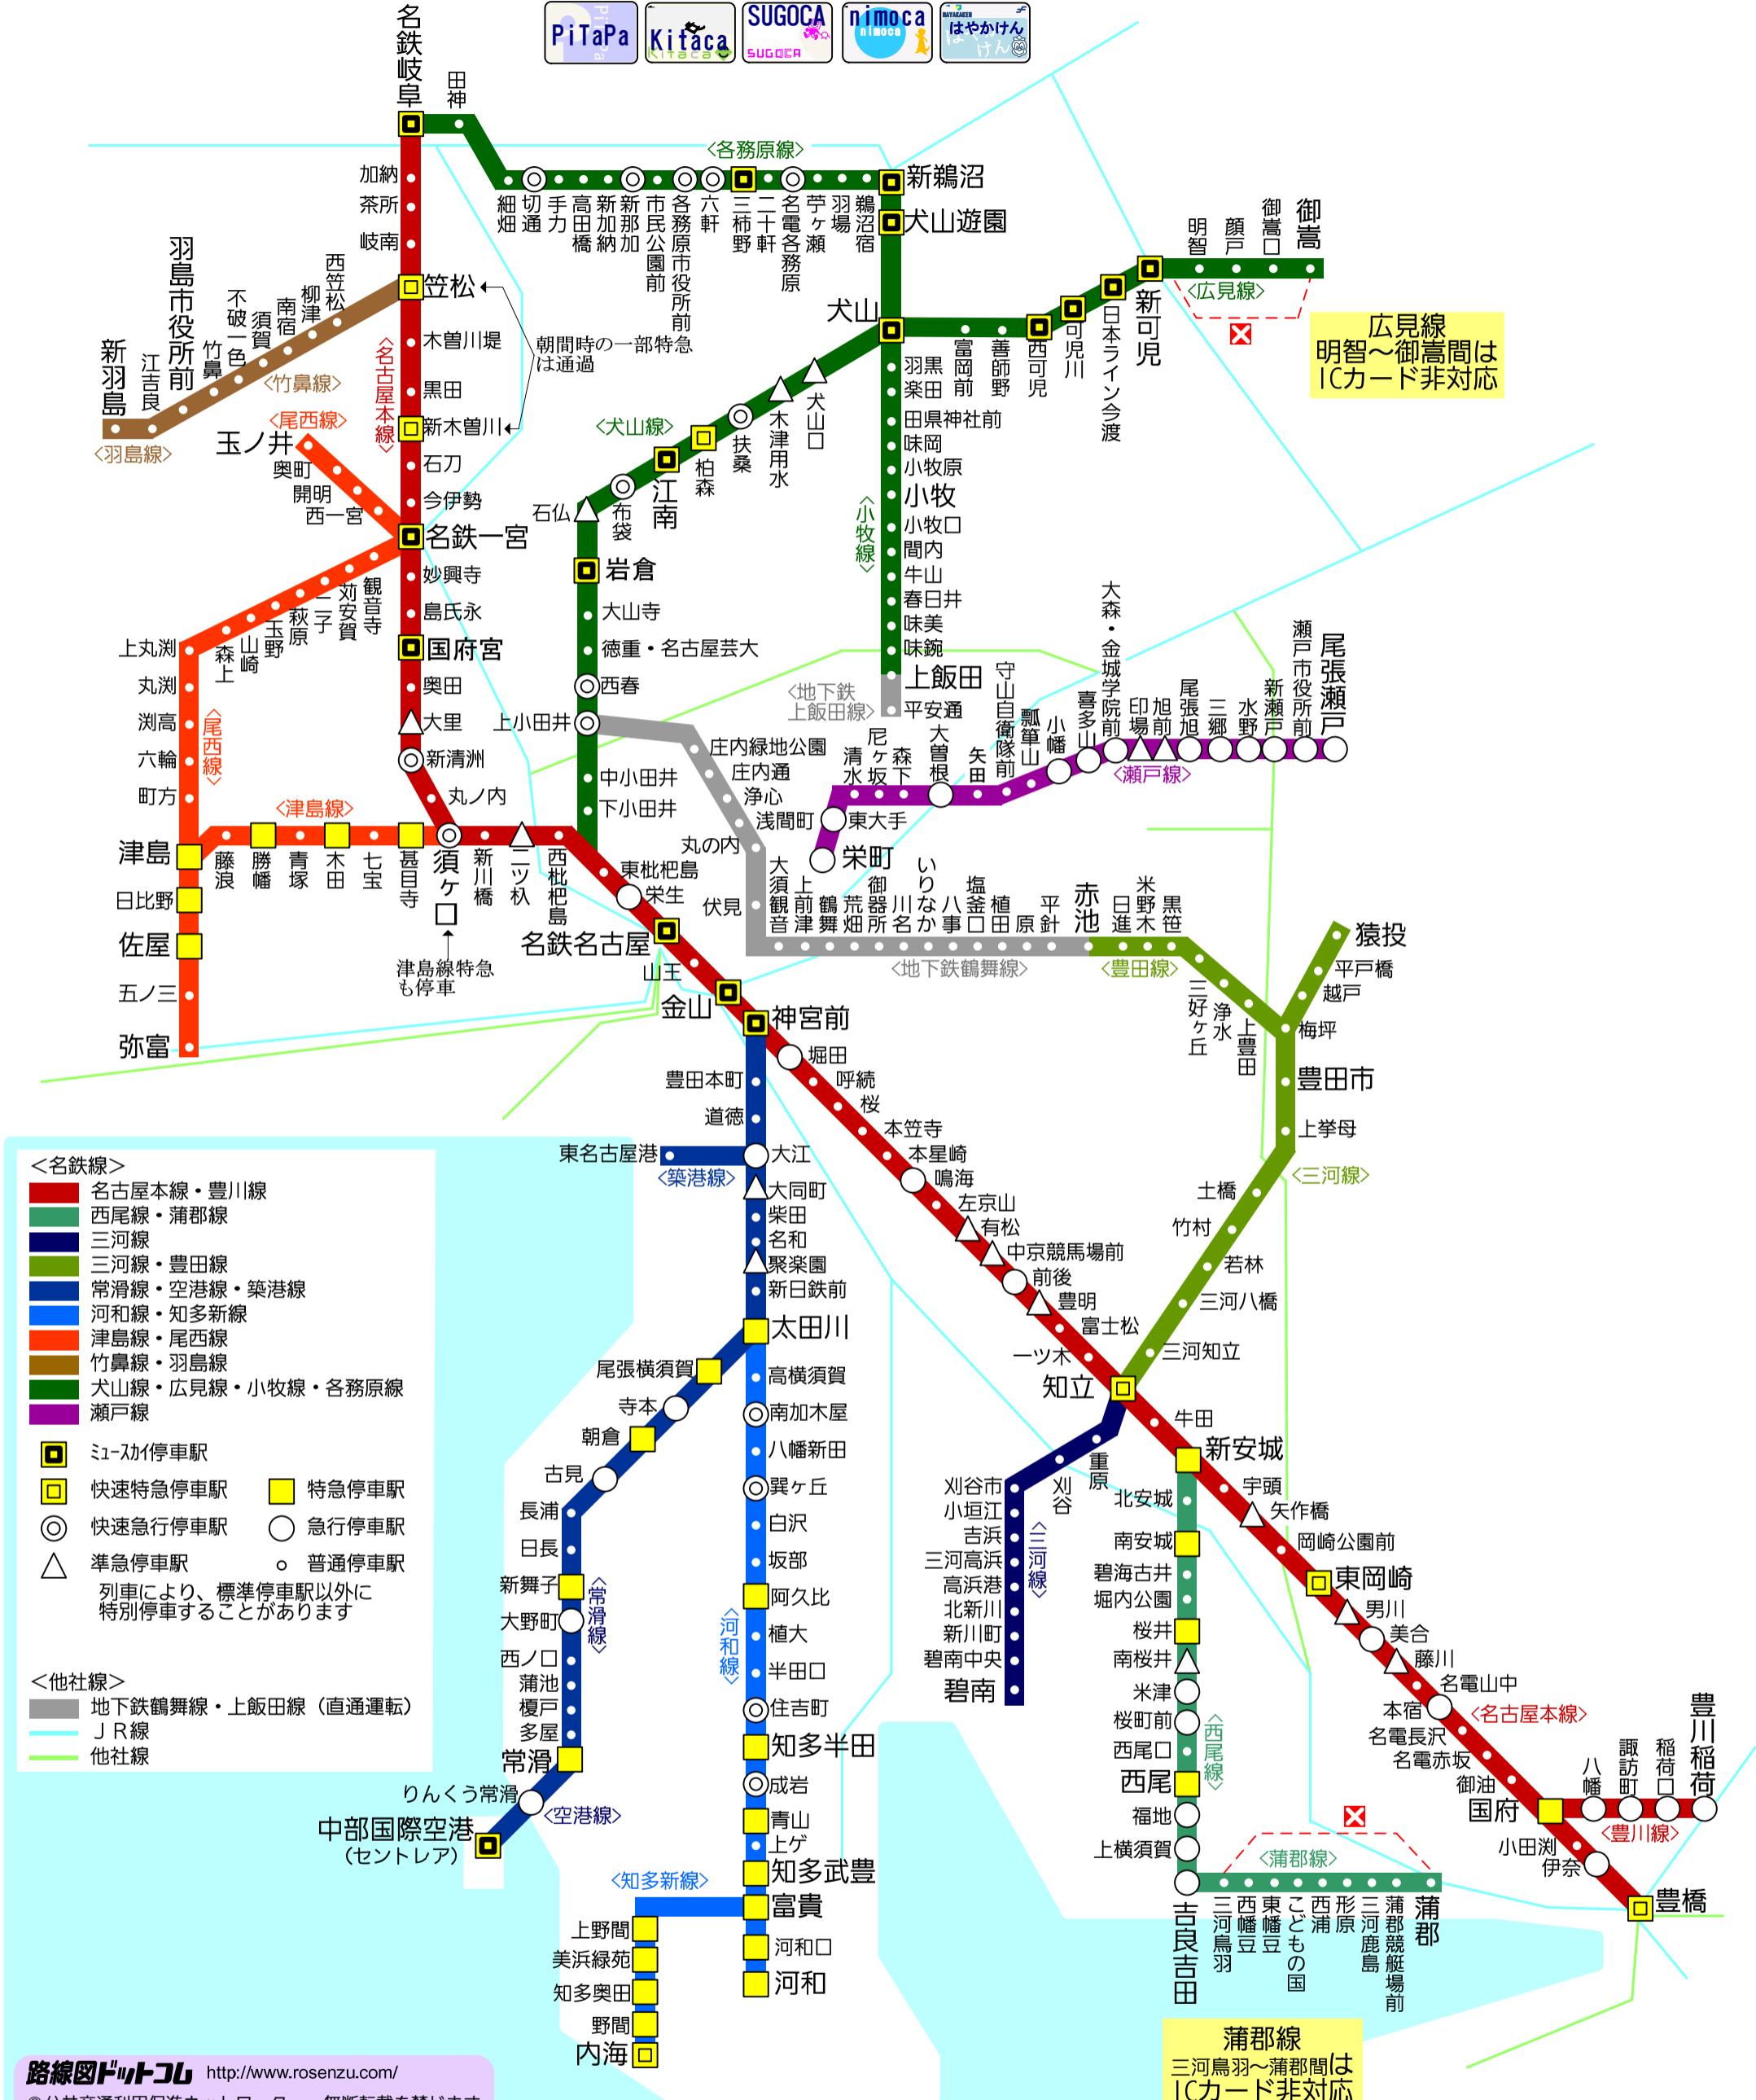

# 名鉄電車(名古屋鉄道)路線図

2011/03/26現在

広見線  
明智～御高間は  
ICカード非対応

蒲郡線  
三河鳥羽～蒲郡間は  
ICカード非対応

- <名鉄線>
- 名古屋本線・豊川線
  - 西尾線・蒲郡線
  - 三河線
  - 三河線・豊田線
  - 常滑線・空港線・築港線
  - 河和線・知多新線
  - 津島線・尾西線
  - 竹鼻線・羽島線
  - 犬山線・広見線・小牧線・各務原線
  - 瀬戸線
- ミュージック停車駅  
 □ 快速特急停車駅    □ 特急停車駅  
 ⊙ 快速急行停車駅    ○ 急行停車駅  
 △ 準急停車駅        ○ 普通停車駅  
 列車により、標準停車駅以外に特別停車することがあります
- <他社線>
- 地下鉄鶴舞線・上飯田線 (直通運転)
  - JR線
  - 他社線