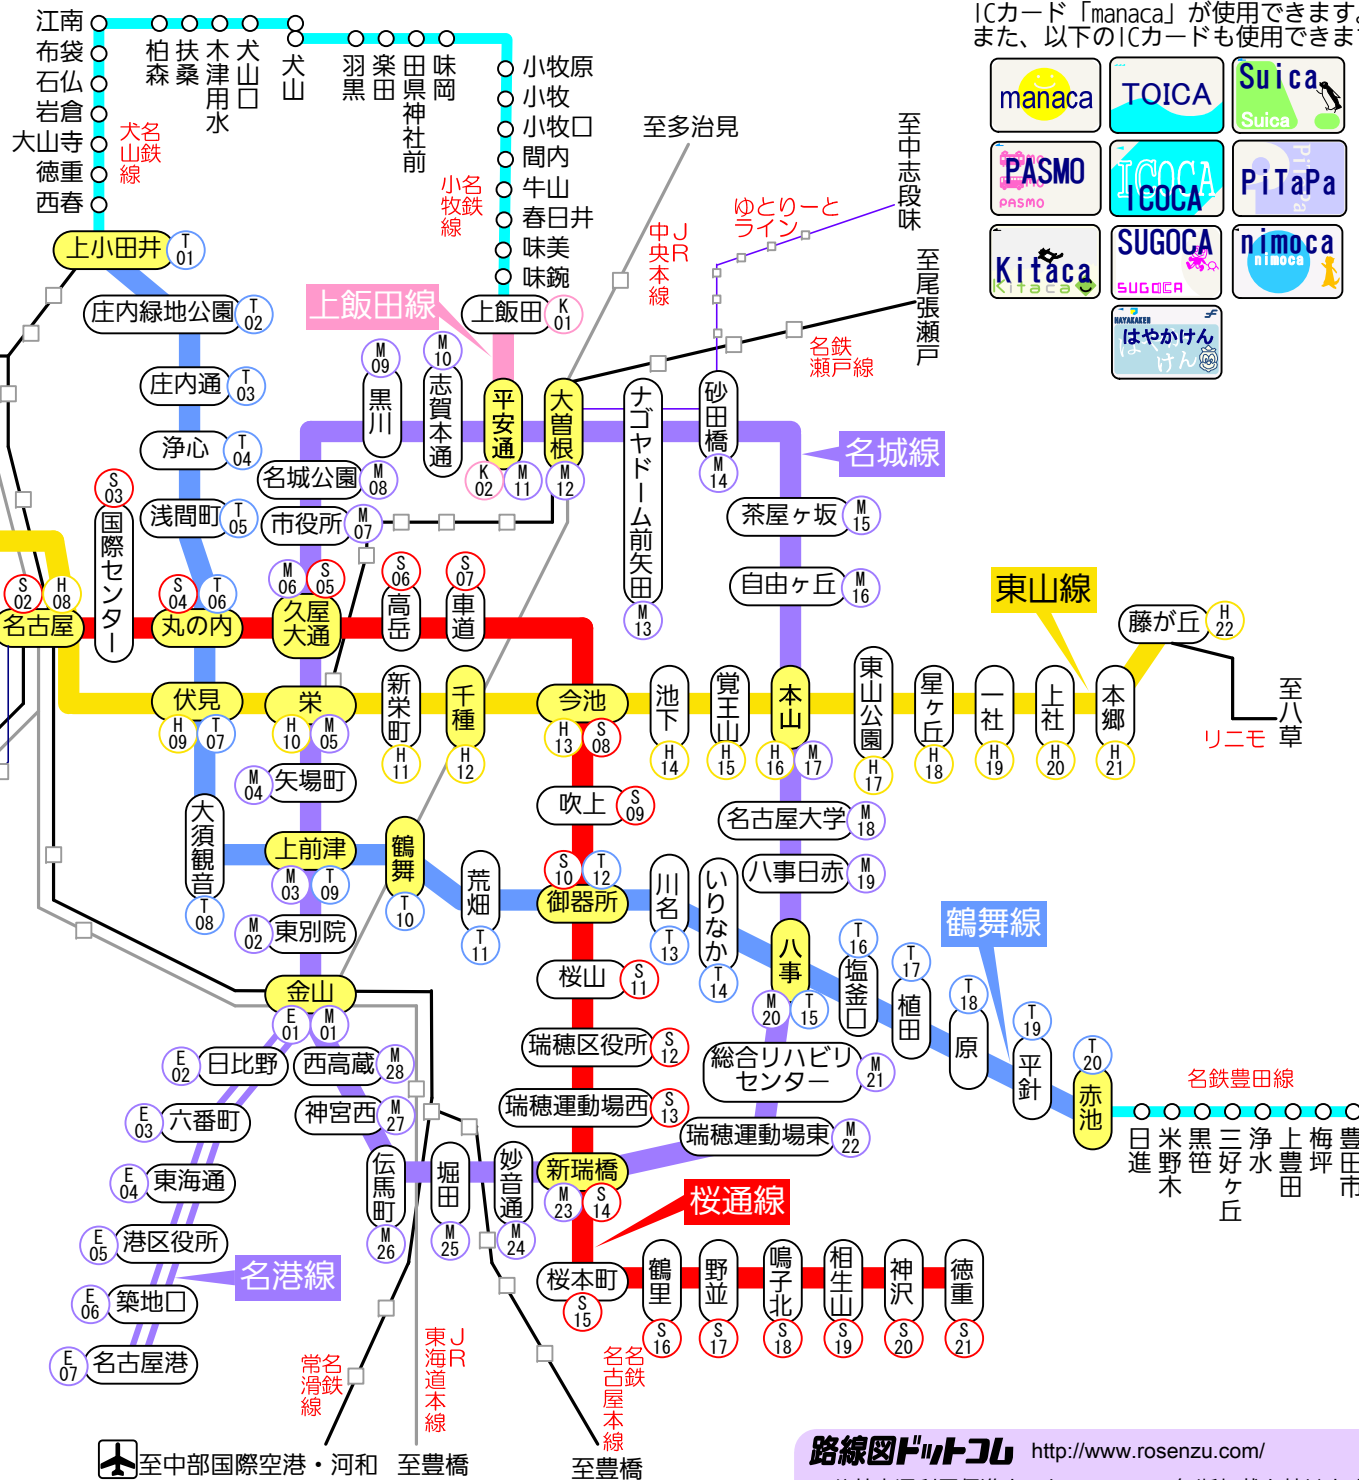

名古屋市営地下鉄路線図

2011/03/27 地下鉄 野並～徳重間開通

- 地下鉄東山線
- 地下鉄名城線
- 地下鉄名港線
- 地下鉄鶴舞線
- 地下鉄桜通線
- 地下鉄上飯田線
- 名鉄豊田線・犬山線・小牧線 乗入れ区間
- J R
- 名鉄・近鉄・リニモ
- あおなみ線
- ゆとりーとライン

駅名 乗換駅

H 01 駅記号・番号
 (路線をあらわす記号と駅をあらわす番号の組み合わせ)

ICカード「manaca」が使用できます。
 また、以下のICカードも使用できます。

おおよその所要時間

時間帯により所要時間が変わりますので、目安として下さい。