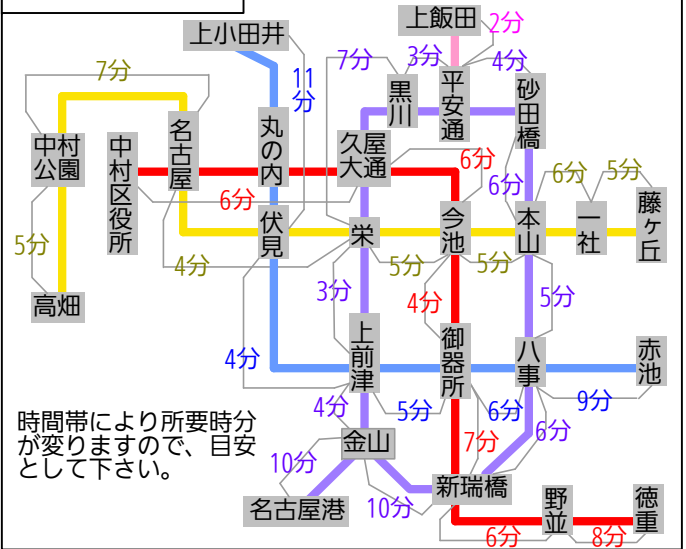

名古屋市営地下鉄路線図

2011/03/27 地下鉄 野並～徳重間開通

- 地下鉄東山線
- 地下鉄名城線
- 地下鉄名港線
- 地下鉄鶴舞線
- 地下鉄桜通線
- 地下鉄上飯田線
- 名鉄豊田線・犬山線・小牧線 乗入れ区間
- J R
- 名鉄・近鉄・リニモ
- あおなみ線
- ゆとりーとライン

駅名 乗換駅

H 01 駅記号・番号
 (路線をあらわす記号と駅をあらわす番号の組み合わせ)

ICカード「manaca」が使用できます。
 また、以下のICカードも使用できます。

おおよその所要時間

時間帯により所要時間が変わりますので、目安として下さい。