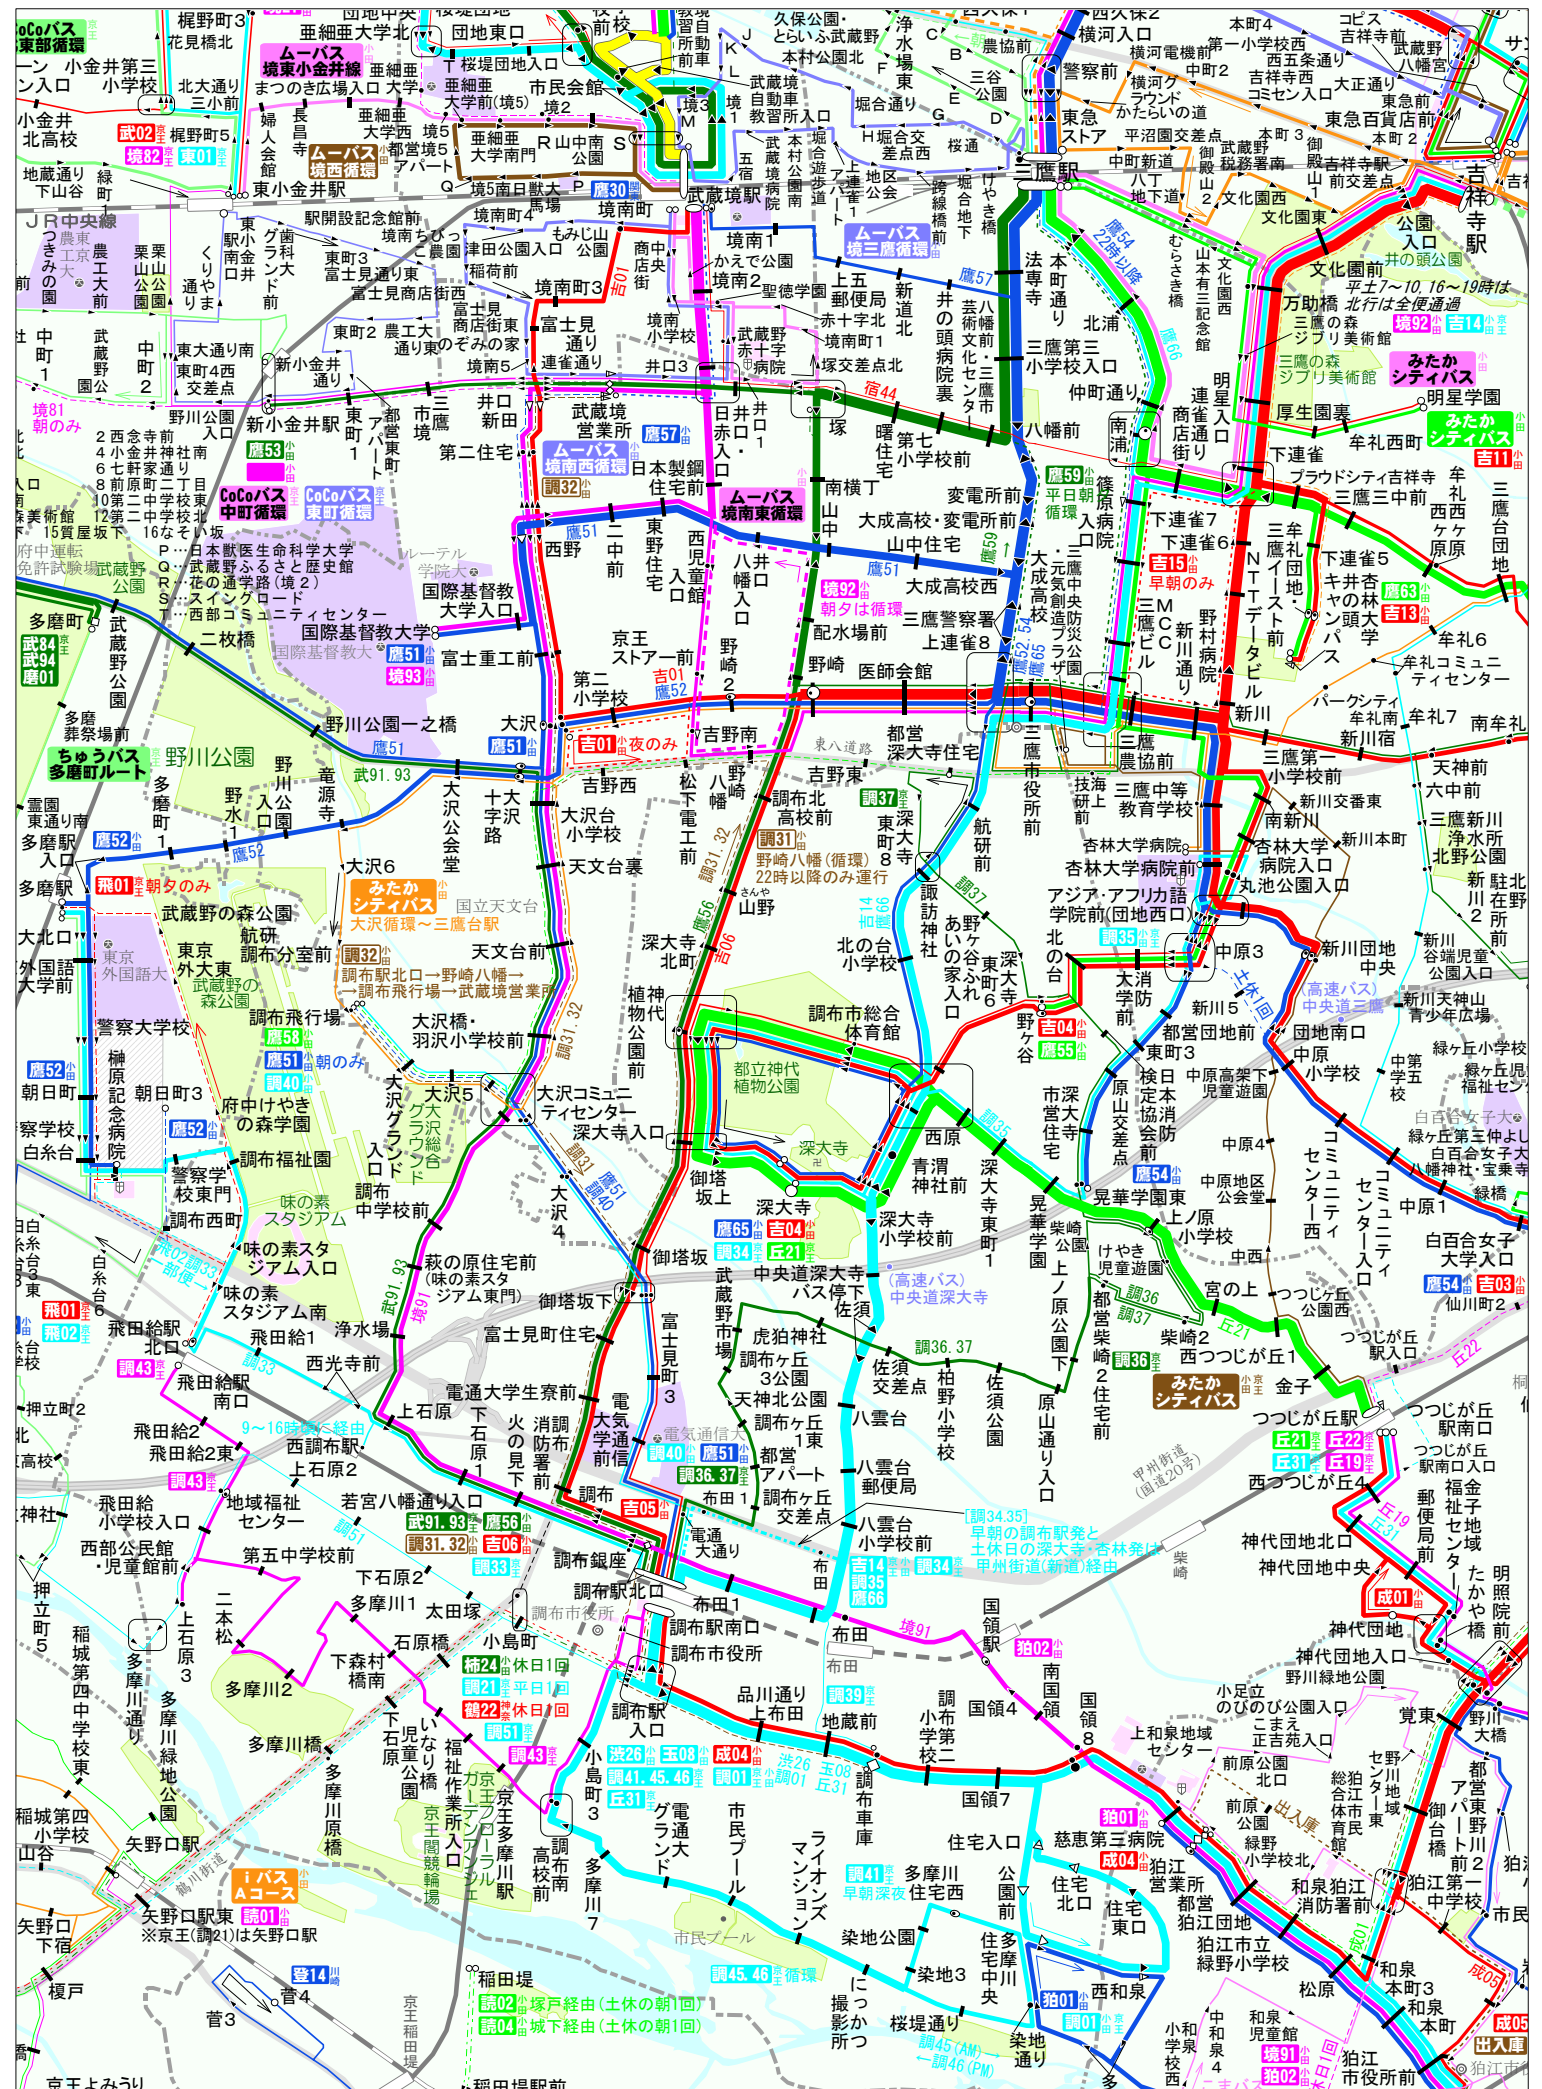

# Bus Service Map

三鷹・府中地区 2018.11.23 改訂  
 制作: 榎会三丁目 禁無断転載  
<http://www.geocities.jp/busservicemap/>

- 凡例
- 起終点停留所
  - 中間停留所
  - 起終点停留所
  - 両方向に折返あり
  - 目玉方向に折返あり
  - 矢印方向のみ停車
  - 矢印方向のみ停車(左:始発あり 右:終着あり)
  - 23 系統番号
  - 運行時間帯限定

# Bus Service Map

三鷹・府中地区 2018.11.23 改訂  
 制作: 榎会三丁目 禁無断転載  
<http://www.geocities.jp/busservicemap/>

- 凡例
- 起終点停留所
  - 中間停留所
  - 起終点停留所
  - 両方向に折返あり
  - 目玉方向に折返あり
  - 矢印方向のみ停車
  - 23 系統番号
  - 運行時間帯限定
  - 矢印方向のみ停車 (左:始発あり 右:終着あり)