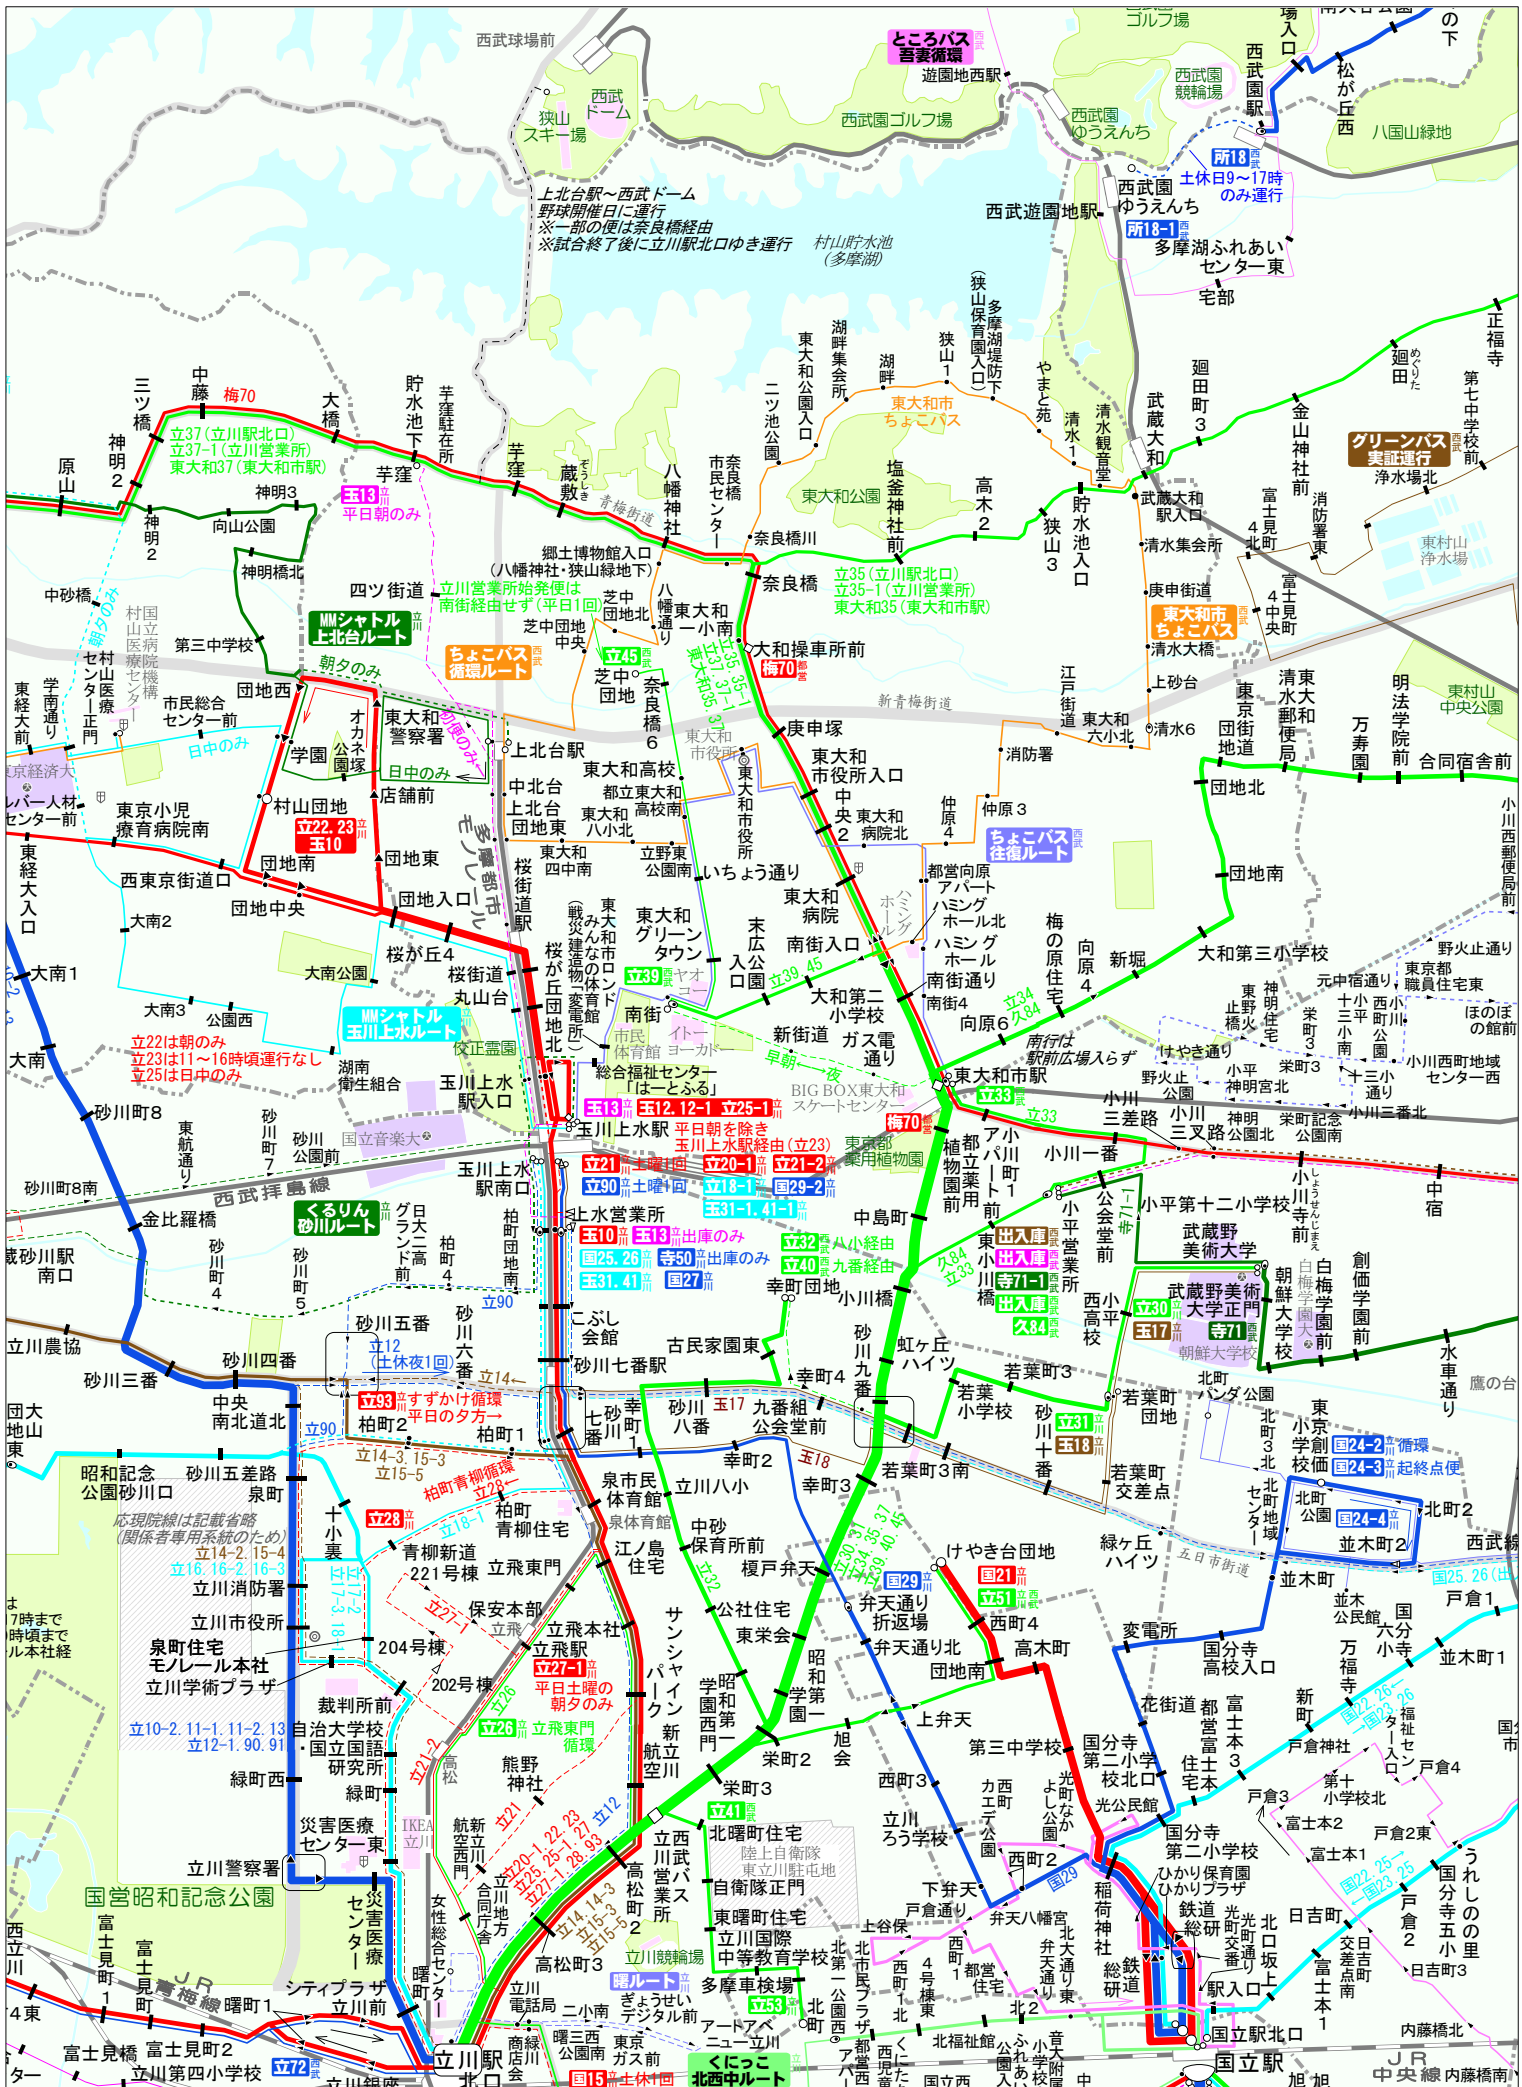

# Bus Service Map

武蔵村山地区 2018.10.1 改訂  
 制作: 楡会三丁目 禁無断転載  
<http://www.geocities.jp/busservicemap/>

- 凡例
- 起終点停留所
  - 中間停留所
  - 両方向に折返あり
  - 目玉方向に折返あり
  - 矢印方向のみ停車
  - 矢印方向のみ停車(左始発あり 右終着あり)
  - 23 系統番号
  - 運行時間帯限定

# Bus Service Map

武蔵村山地区 2018.10.1 改訂  
 制作: 楡会三丁目 禁無断転載  
<http://www.geocities.jp/busservicemap/>

- 凡例
- 起終点停留所
  - 両方向に折返あり
  - 中間停留所
  - 目玉方向に折返あり
  - 矢印方向のみ停車
  - 矢印方向のみ停車(左始発あり 右終着あり)
  - 23 系統番号
  - 運行時間帯限定