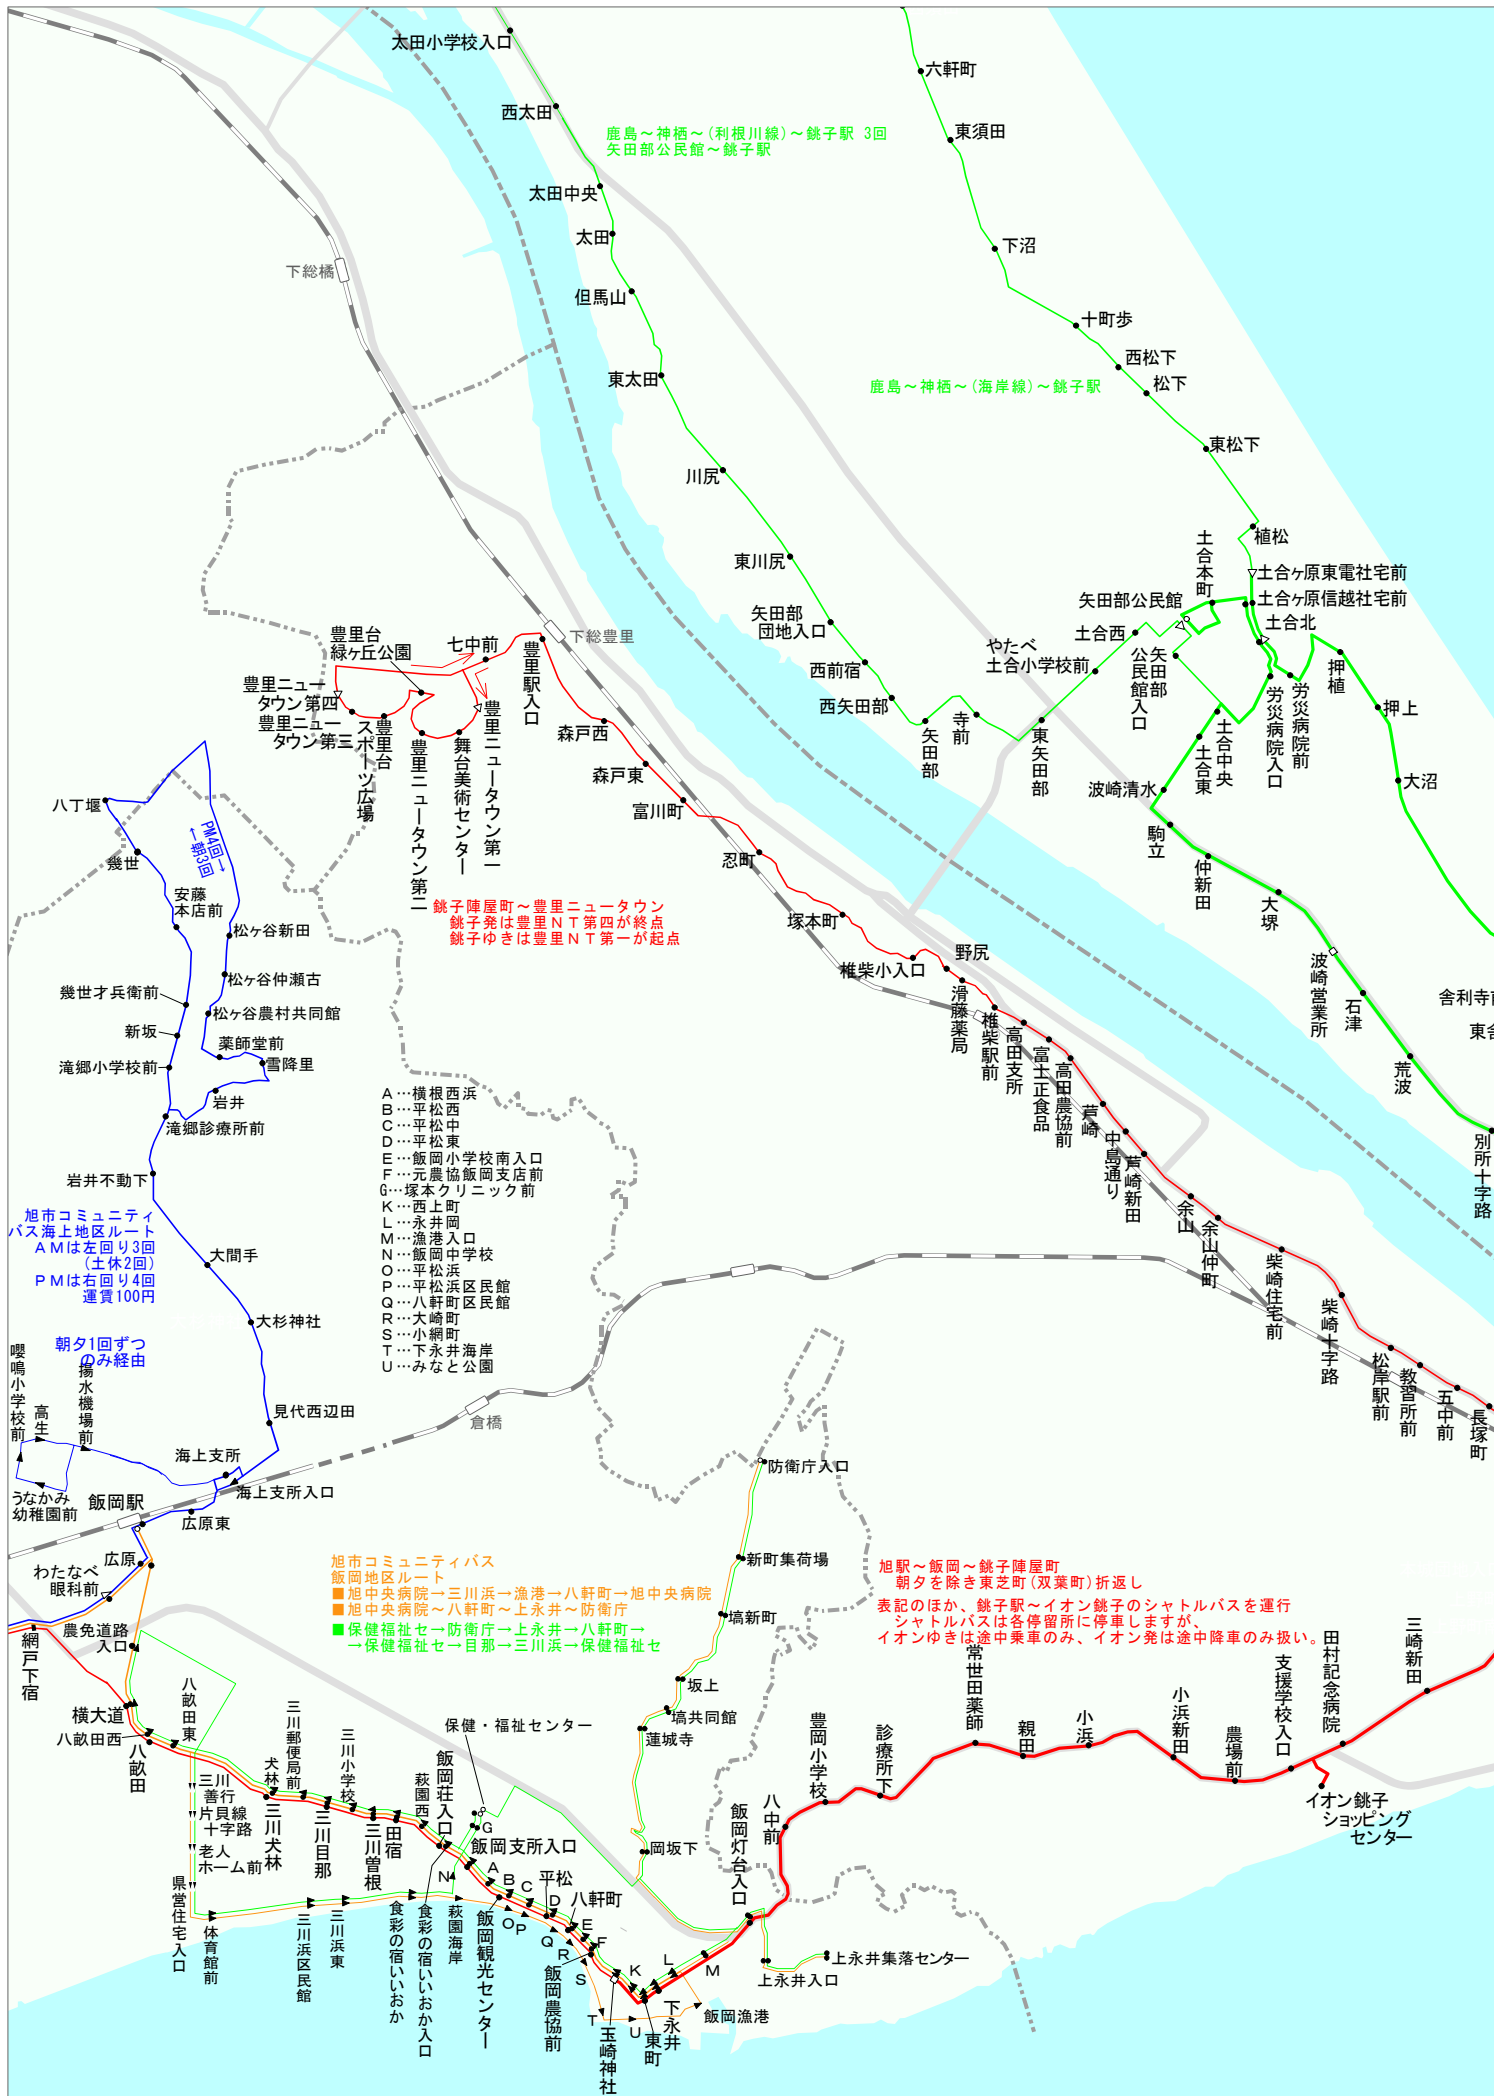

- A...横根西浜
- B...平松西
- C...平松中
- D...平松東
- E...飯岡小学校南入口
- F...元農協飯岡支店前
- G...塚本クリニック前
- K...西上町
- L...永瀬港入口
- M...飯岡中学校
- N...平松浜区民館
- O...平松浜区民館
- P...八軒町区民館
- Q...大崎町
- R...小網町
- S...下永井海岸公園
- T...みなと公園
- U...下みなと公園

旭市コミュニティバス
飯岡地区ルート
■旭中央病院→三川浜→漁港→八軒町→旭中央病院
■旭中央病院→八軒町→上永井→防衛庁
■保健福祉センター→防衛庁→上永井→八軒町→
→保健福祉センター→目那→三川浜→保健福祉センター

旭駅～飯岡～鉾子陣屋町
朝夕を除き東芝町(双葉町)折返し
表記のほか、鉾子駅～イオン鉾子のシャトルバスを運行
シャトルバスは各停留所に停車しますが
イオンゆきは途中乗車のみ、イオン発は途中降車のみ扱い。

Bus Service Map

鉾子地区 2019.1.1 修正
制作: 榎会三丁目 禁無断転載
<https://www.rosenzu.com/~bsm/>

- 50回以上
- 25～49回
- 10～24回
- 4～9回
- 1～3回
- 両方向に折返し系統あり
- 矢印方向に折返し系統あり
- 起終点停留所
- 中間停留所
- 矢印方向のみ停車
- 休日は運休