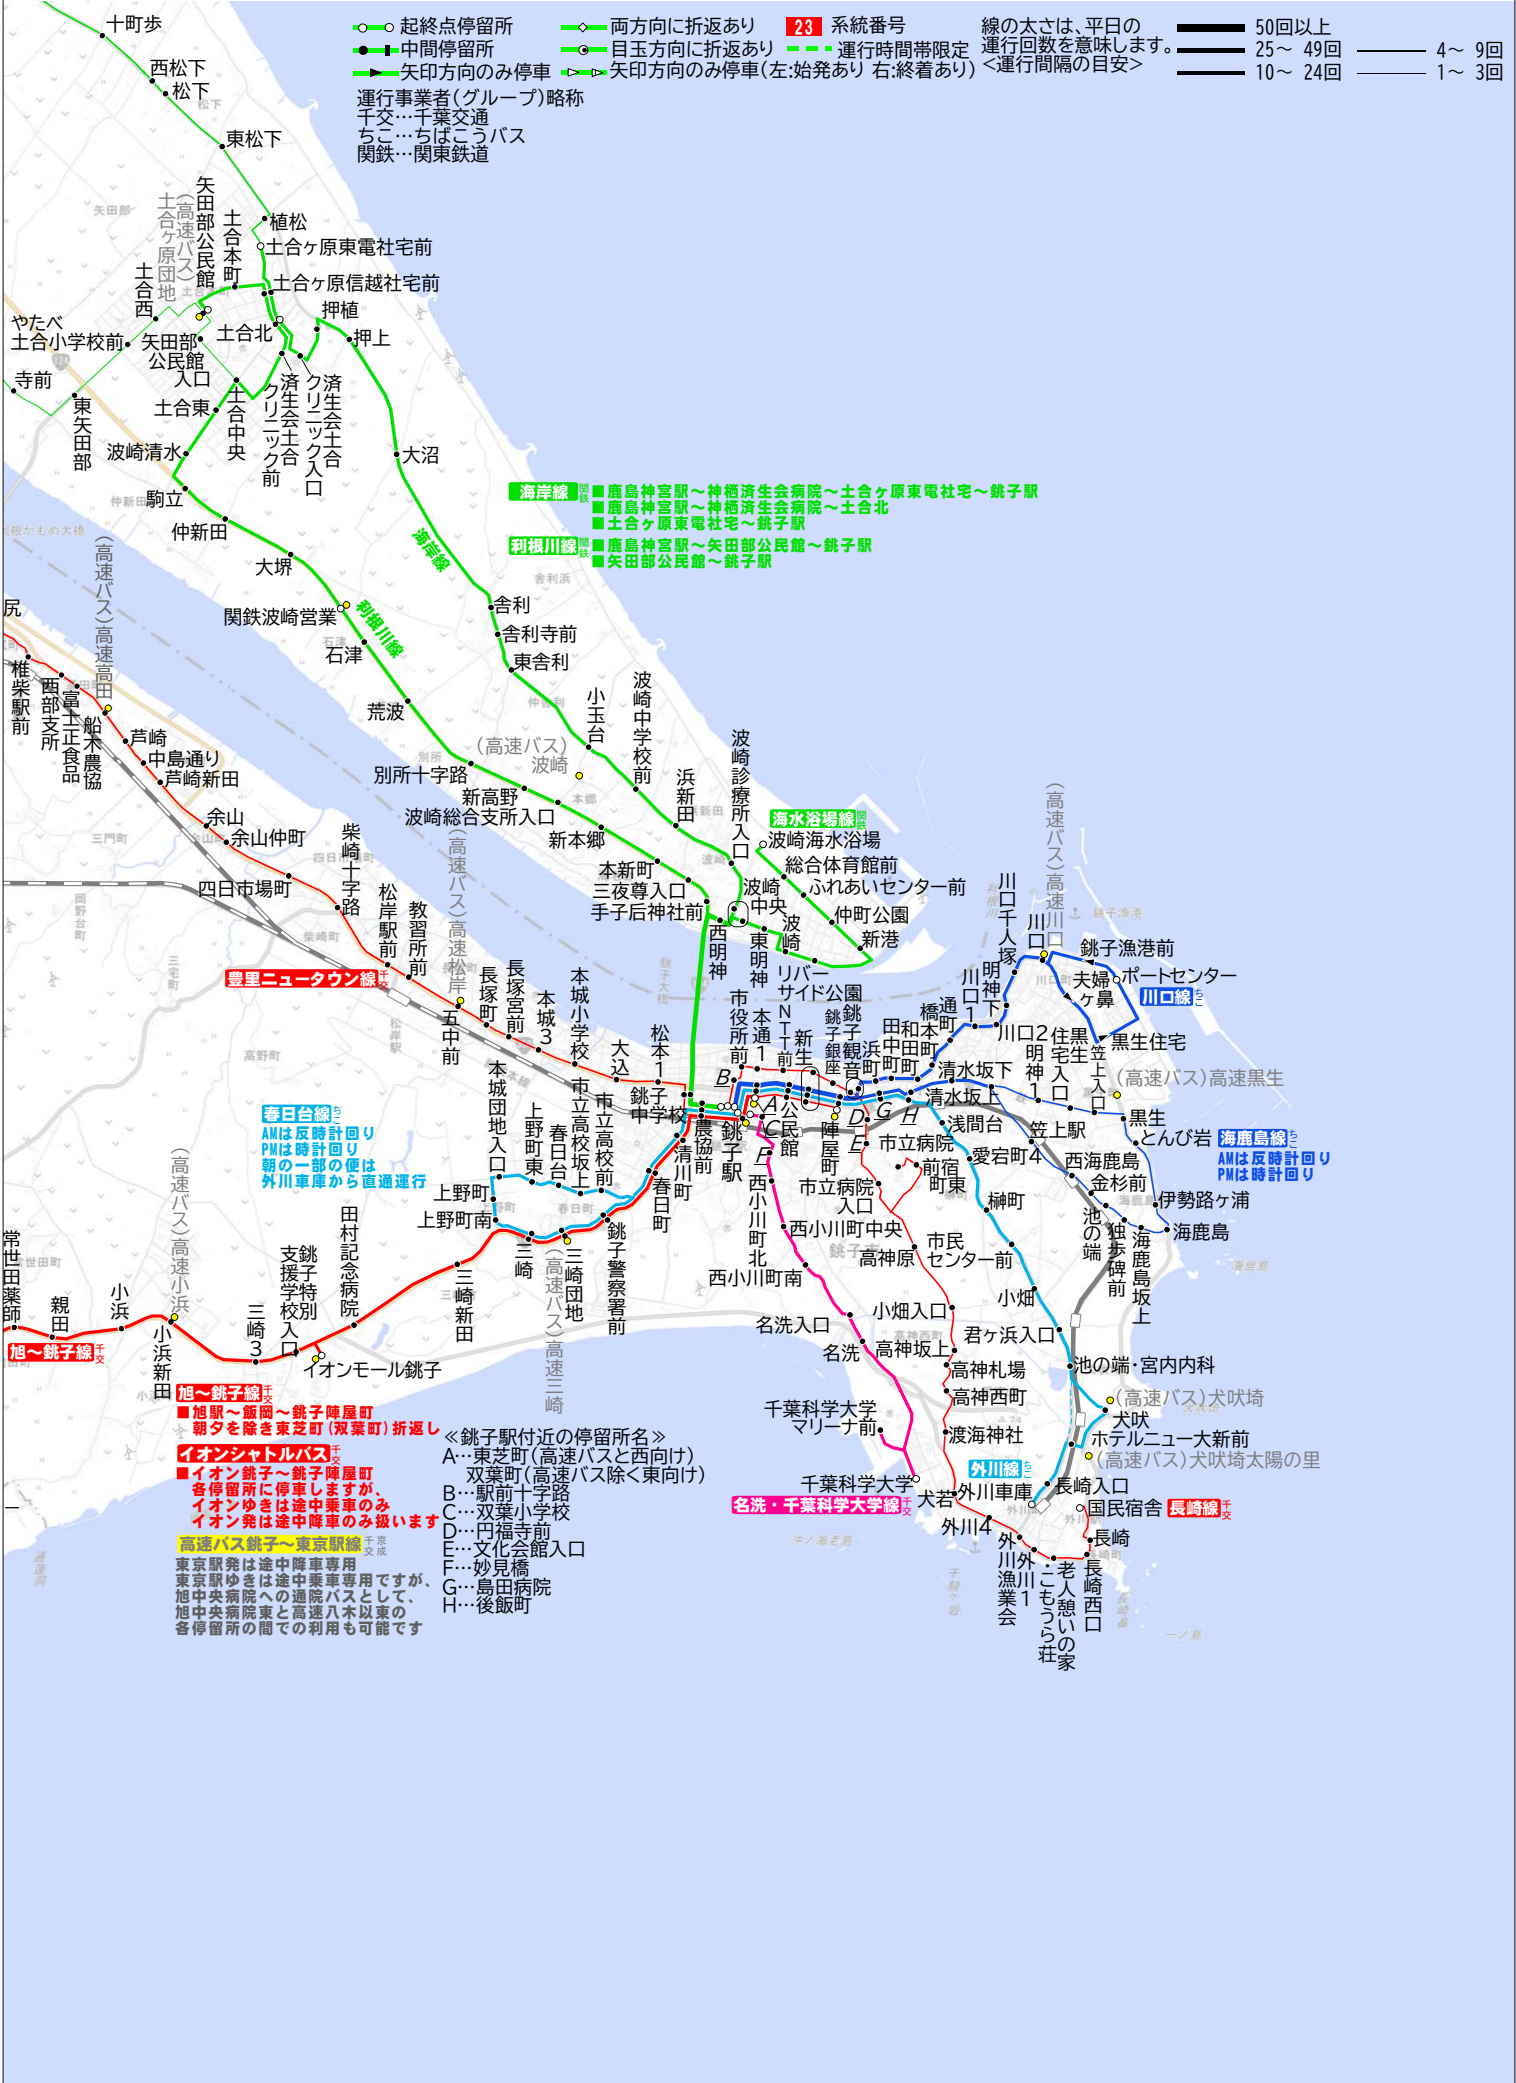

Bus Service Map 銚子 CHOSHI

■2021.1.1 現在 制作:愉会三丁目 禁無断転載
https://www.rosenzu.com/bsm/
測量法に基づく国土地理院長承認(複製)R 2JHf 440
本製品を複製する場合には、国土地理院の長の承認を得なければならない。

○● 起終点停留所 ●● 両方向に折返あり 23 系統番号 線の太さは、平日の
●● 中間停留所 ●● 目玉方向に折返あり 運行時間帯限定 運行回数です。 50回以上 4〜9回
●● 矢印方向のみ停車 ●● 矢印方向のみ停車(左:始発あり 右:終着あり) <運行間隔の目安> 25〜49回 1〜3回
10〜24回

運行事業者(グループ)略称
千交…千葉交通
ちこ…ちばこうバス
関鉄…関東鉄道

「銚子駅付近の停留所名」
A…東芝町(高速バスと西向け)
B…駅前十字路
C…双葉小学校
D…円福寺前
E…文化会館入口
F…妙見橋
G…島田病院
H…後飯町

旭〜銚子線
■旭駅〜館岡〜銚子陣屋町
朝夕を除き東芝町(双葉町)折返し
イオンシャトルバス
■イオン銚子〜銚子陣屋町
各停留所に停車しますが、
イオンゆきは途中乗車のみ扱います
イオン発は途中降車のみ扱います
高速バス銚子〜東京駅線
千交成
東京駅発は途中降車専用ですが、
東京中央病院東への通過高速バスも
旭中央病院東との利用も可能です

春日台線
AMは反時計回り
PMは時計回り
朝の朝川車庫
夕の朝川車庫

海鹿島線
AMは反時計回り
PMは時計回り