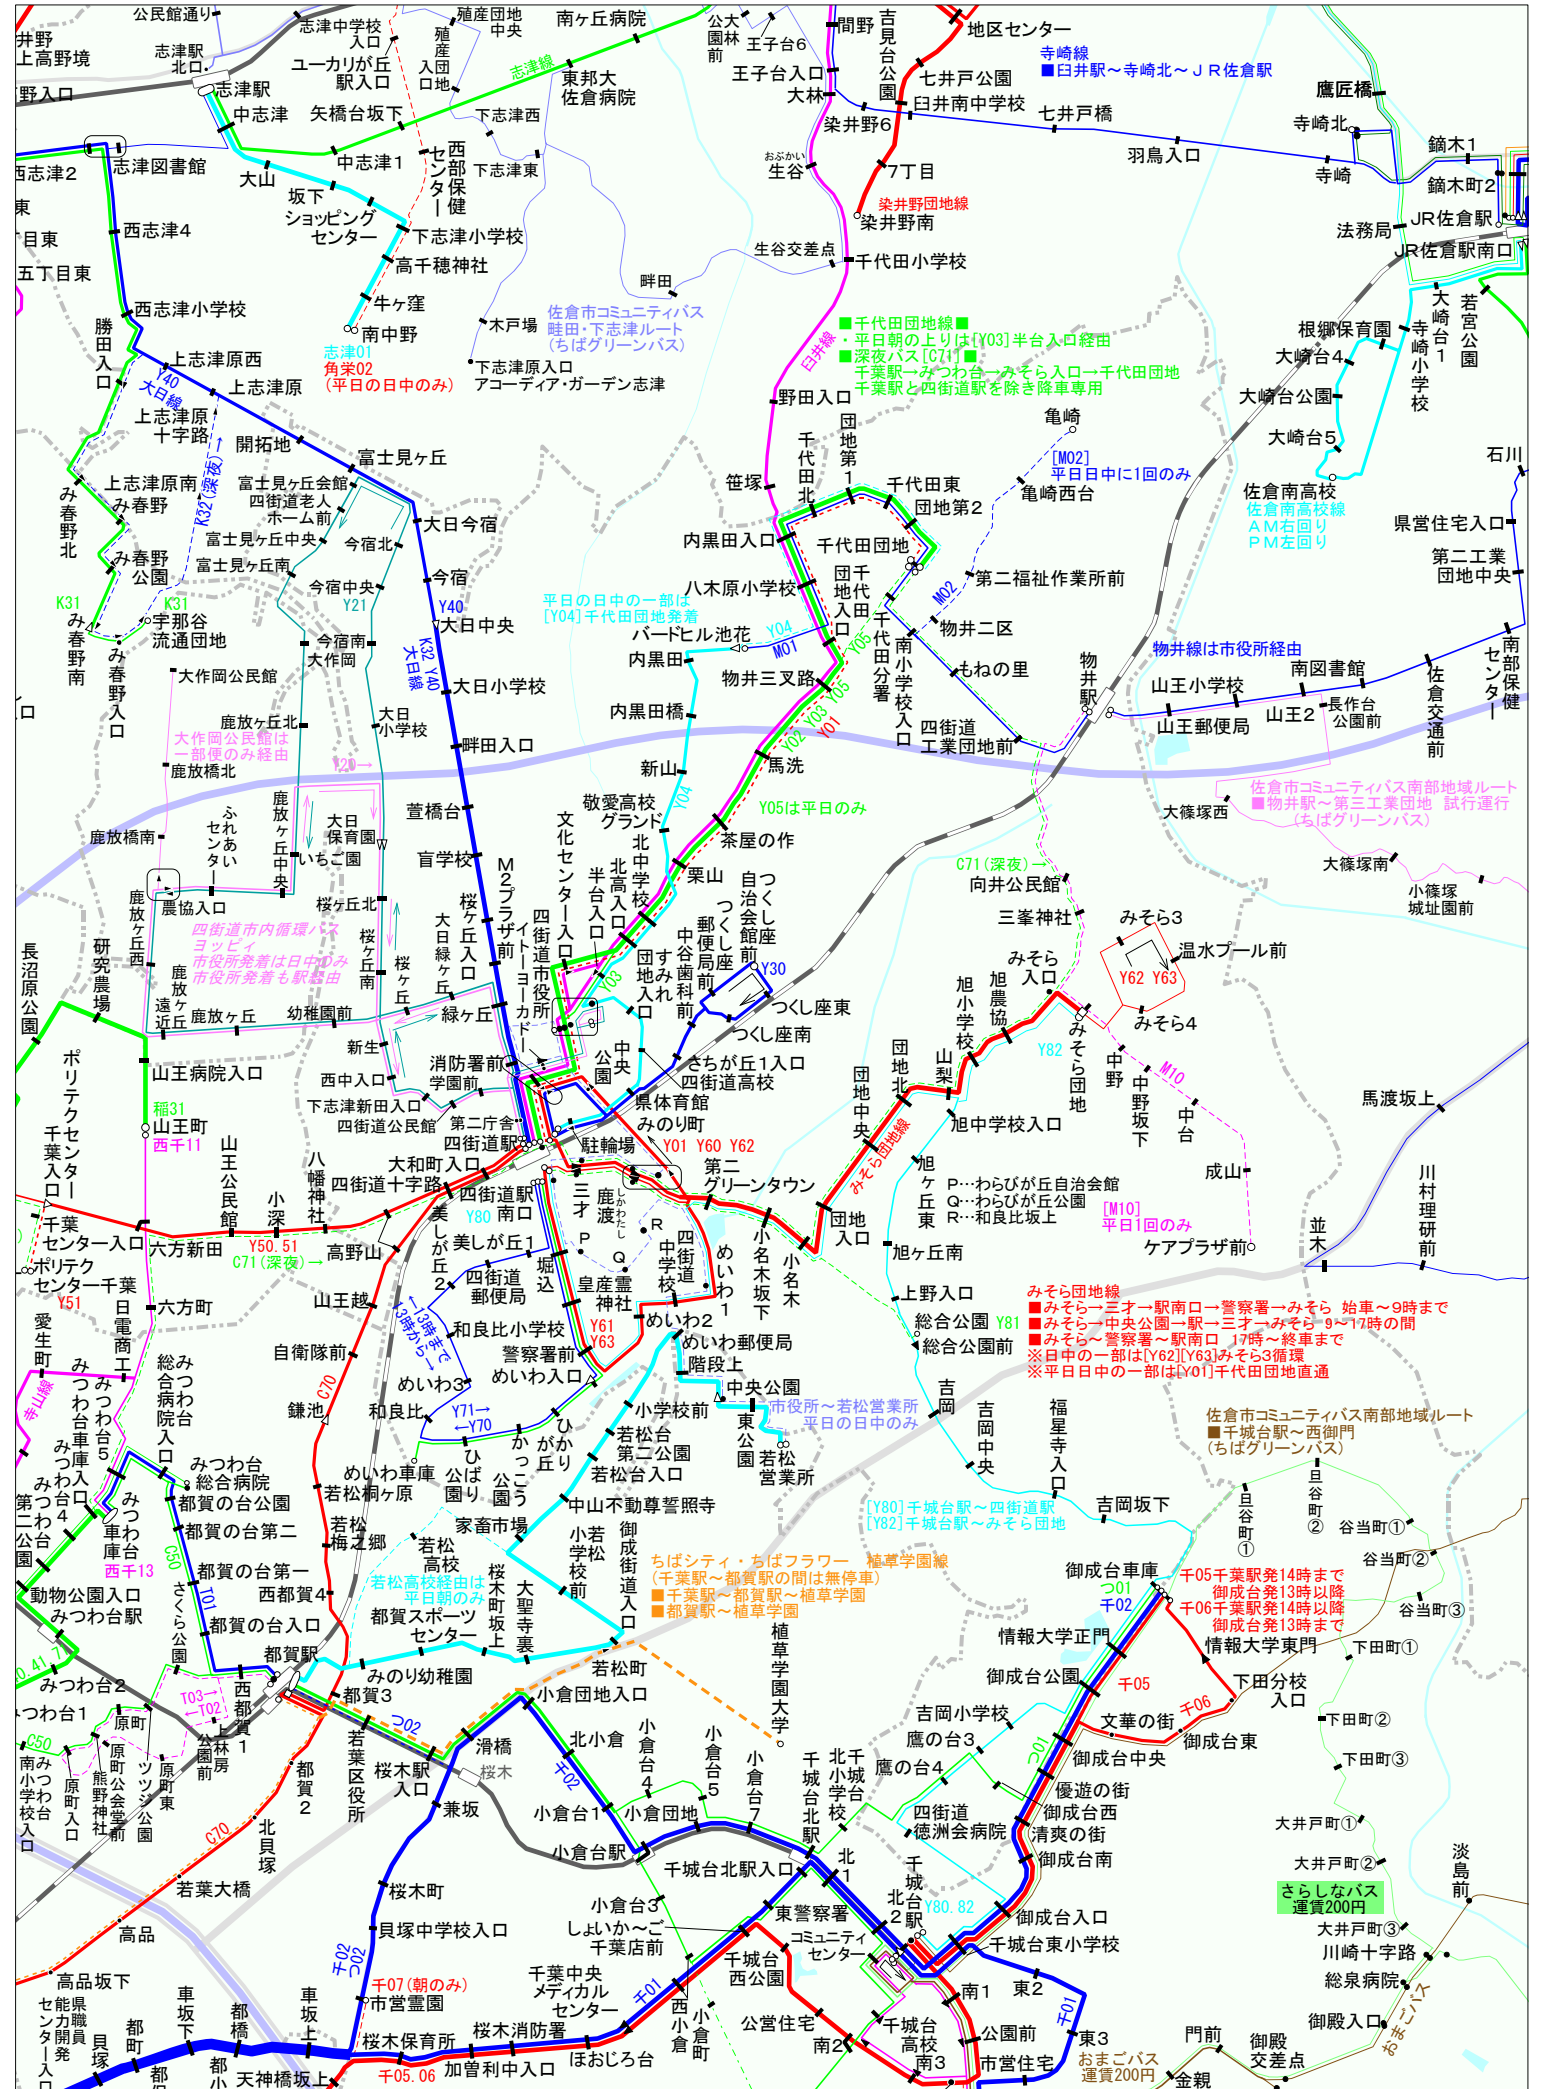

Bus Service Map

制作: 協会三丁目 禁無断転載
<https://www.rozenzu.com/bsm/>

- | | | | |
|------------|----------|------------|----------------|
| ● 150回以上 | ● 25~49回 | --- 休日運休など | ○ 両方向に折返し系統あり |
| ● 100~149回 | ● 10~24回 | ○ 起終点停留所 | ○ 矢印方向に折返し系統あり |
| ● 50~99回 | ● 9回以下 | ○ 中間停留所 | ○ 矢印方向のみ停車 |

Bus Service Map

稲毛地区 2019.1.16 改訂
 制作: 榎三丁目 禁無断転載
<https://www.rosenzu.com/~bsm/>

- | | | | |
|------------|----------|------------|----------------|
| ● 150回以上 | ● 25~49回 | --- 休日運休など | ○ 両方向に折返し系統あり |
| ● 100~149回 | ● 10~24回 | ○ 起終点停留所 | ○ 矢印方向に折返し系統あり |
| ● 50~99回 | ● 9回以下 | ○ 中間停留所 | ○ 矢印方向のみ停車 |