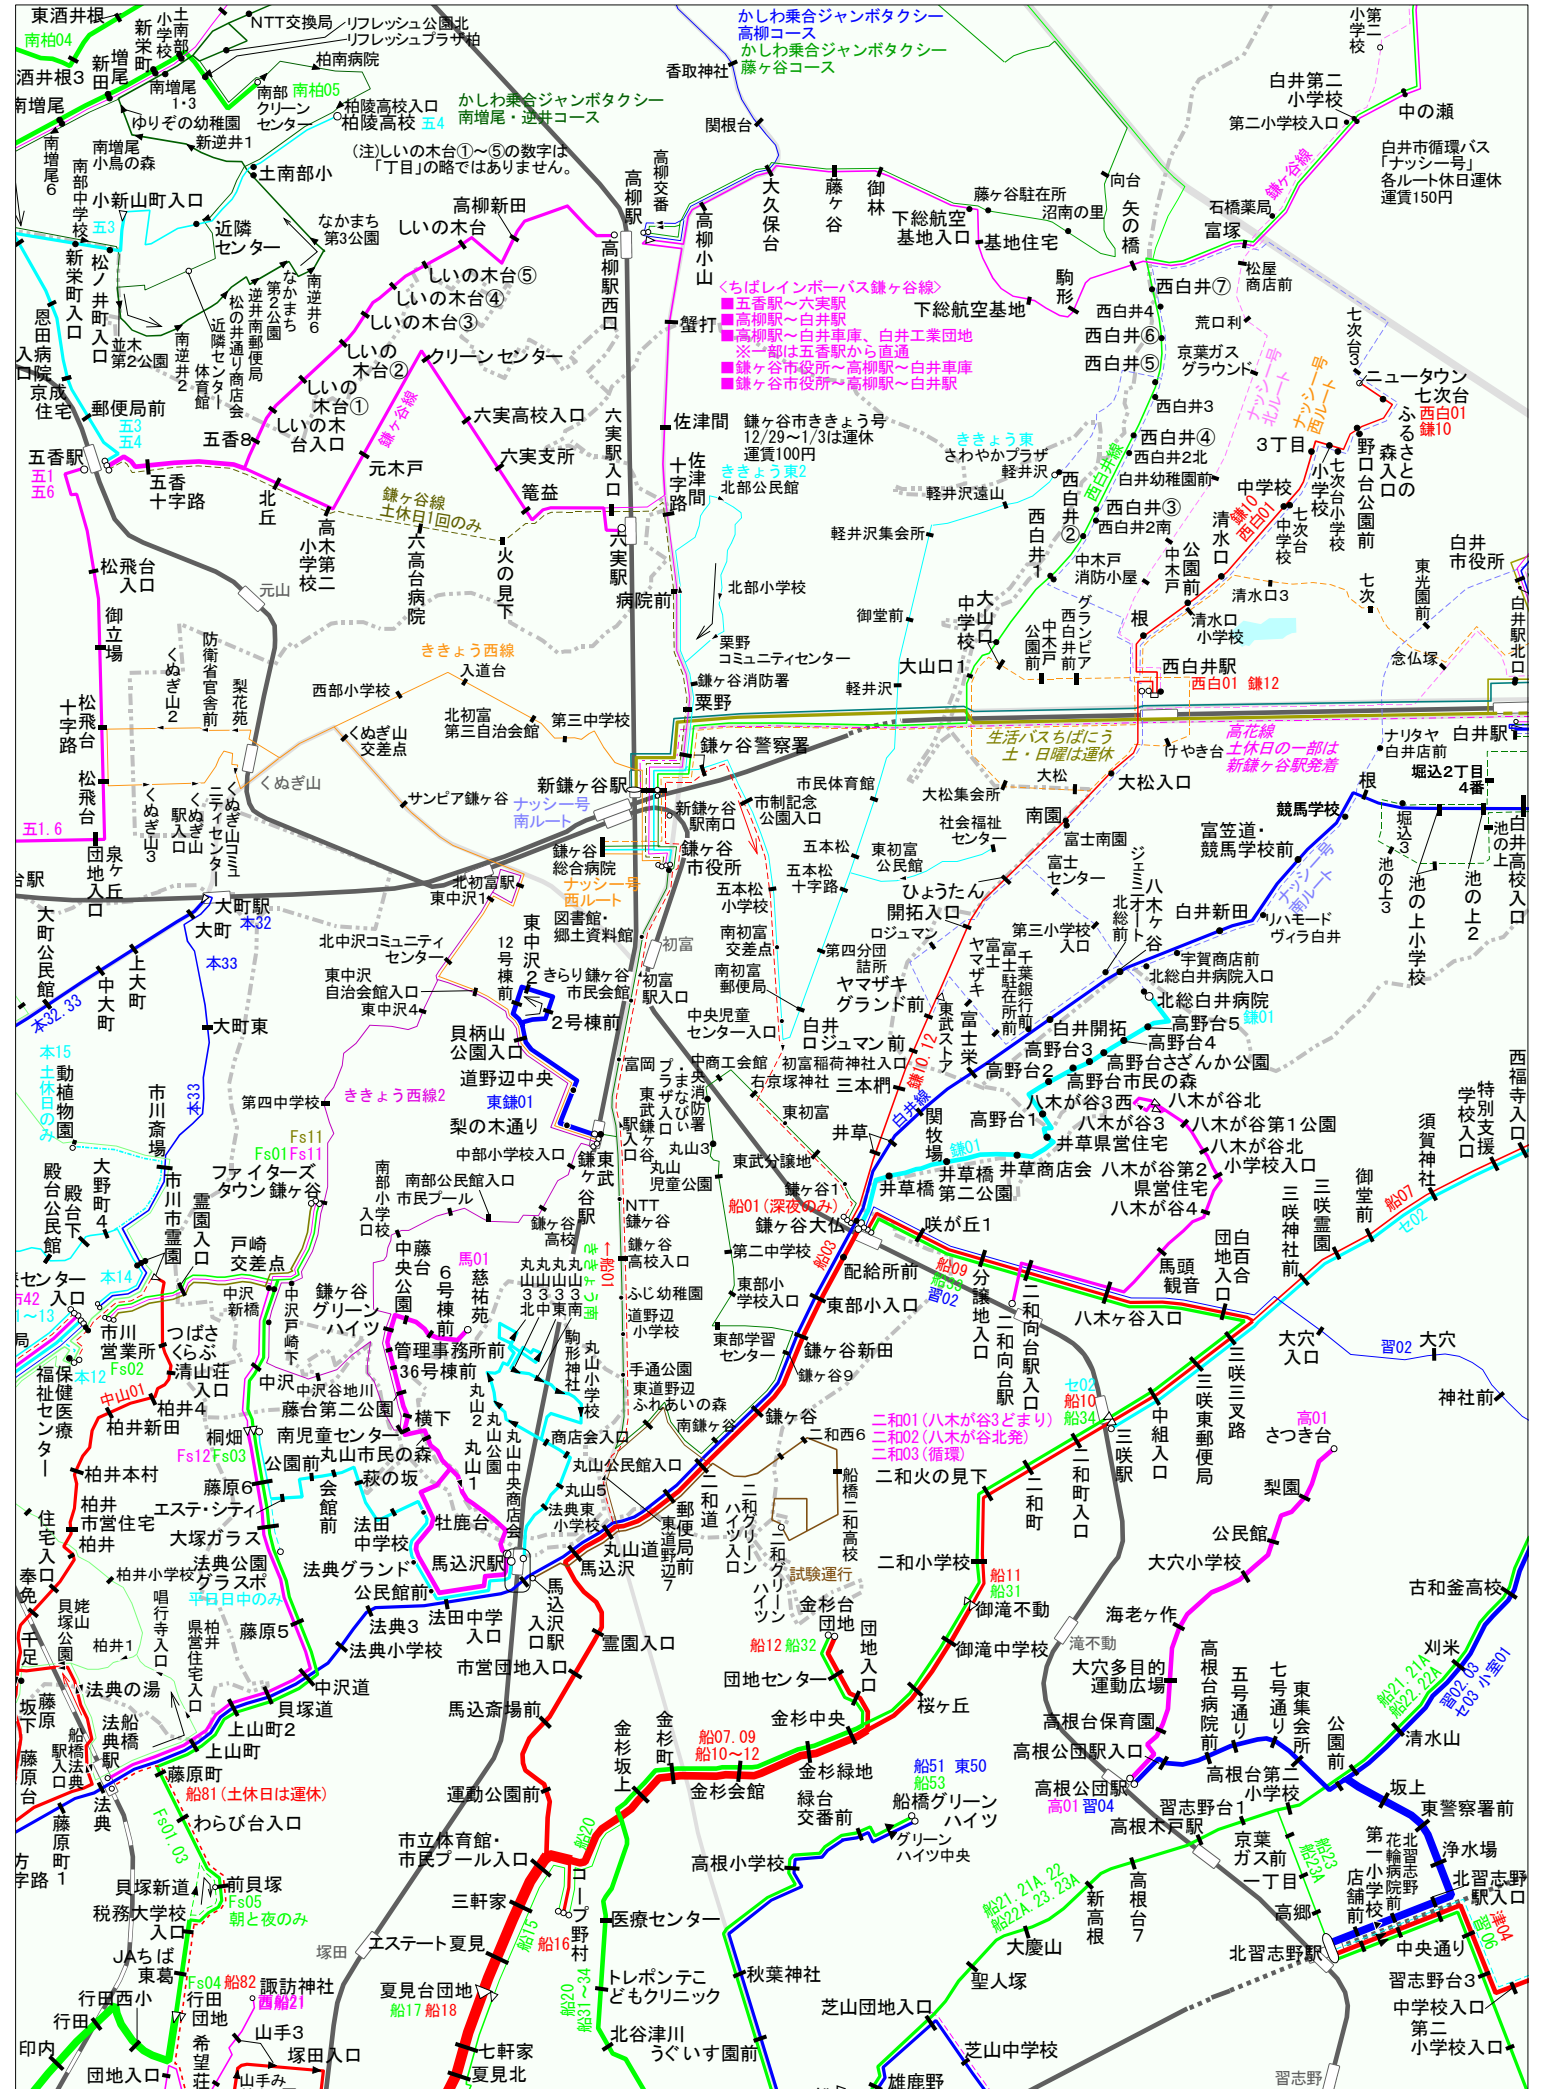

Bus Service Map

松戸地区 2018.9.16 改訂
 制作: 愉会三丁目 禁無断転載
<http://www.geocities.jp/busservicemap/>

200回以上
 150～199回
 100～149回
 50～99回
 25～49回
 10～24回
 9回以下
 両方向に折返し系統あり
 起終点停留所
 中間停留所
 矢印方向に折返し系統あり
 矢印方向のみ停車

Bus Service Map

松戸地区 2018.9.16 改訂
 制作: 愉会三丁目 禁無断転載
<http://www.geocities.jp/busservicemap/>

- | | | | |
|--|--|---|---|
| <ul style="list-style-type: none"> 200回以上 150~199回 100~149回 | <ul style="list-style-type: none"> 50~99回 25~49回 10~24回 | <ul style="list-style-type: none"> 9回以下 終起点停留所 中間停留所 | <ul style="list-style-type: none"> 両方向に折返し系統あり 矢印方向に折返し系統あり 矢印方向のみ停車 |
|--|--|---|---|