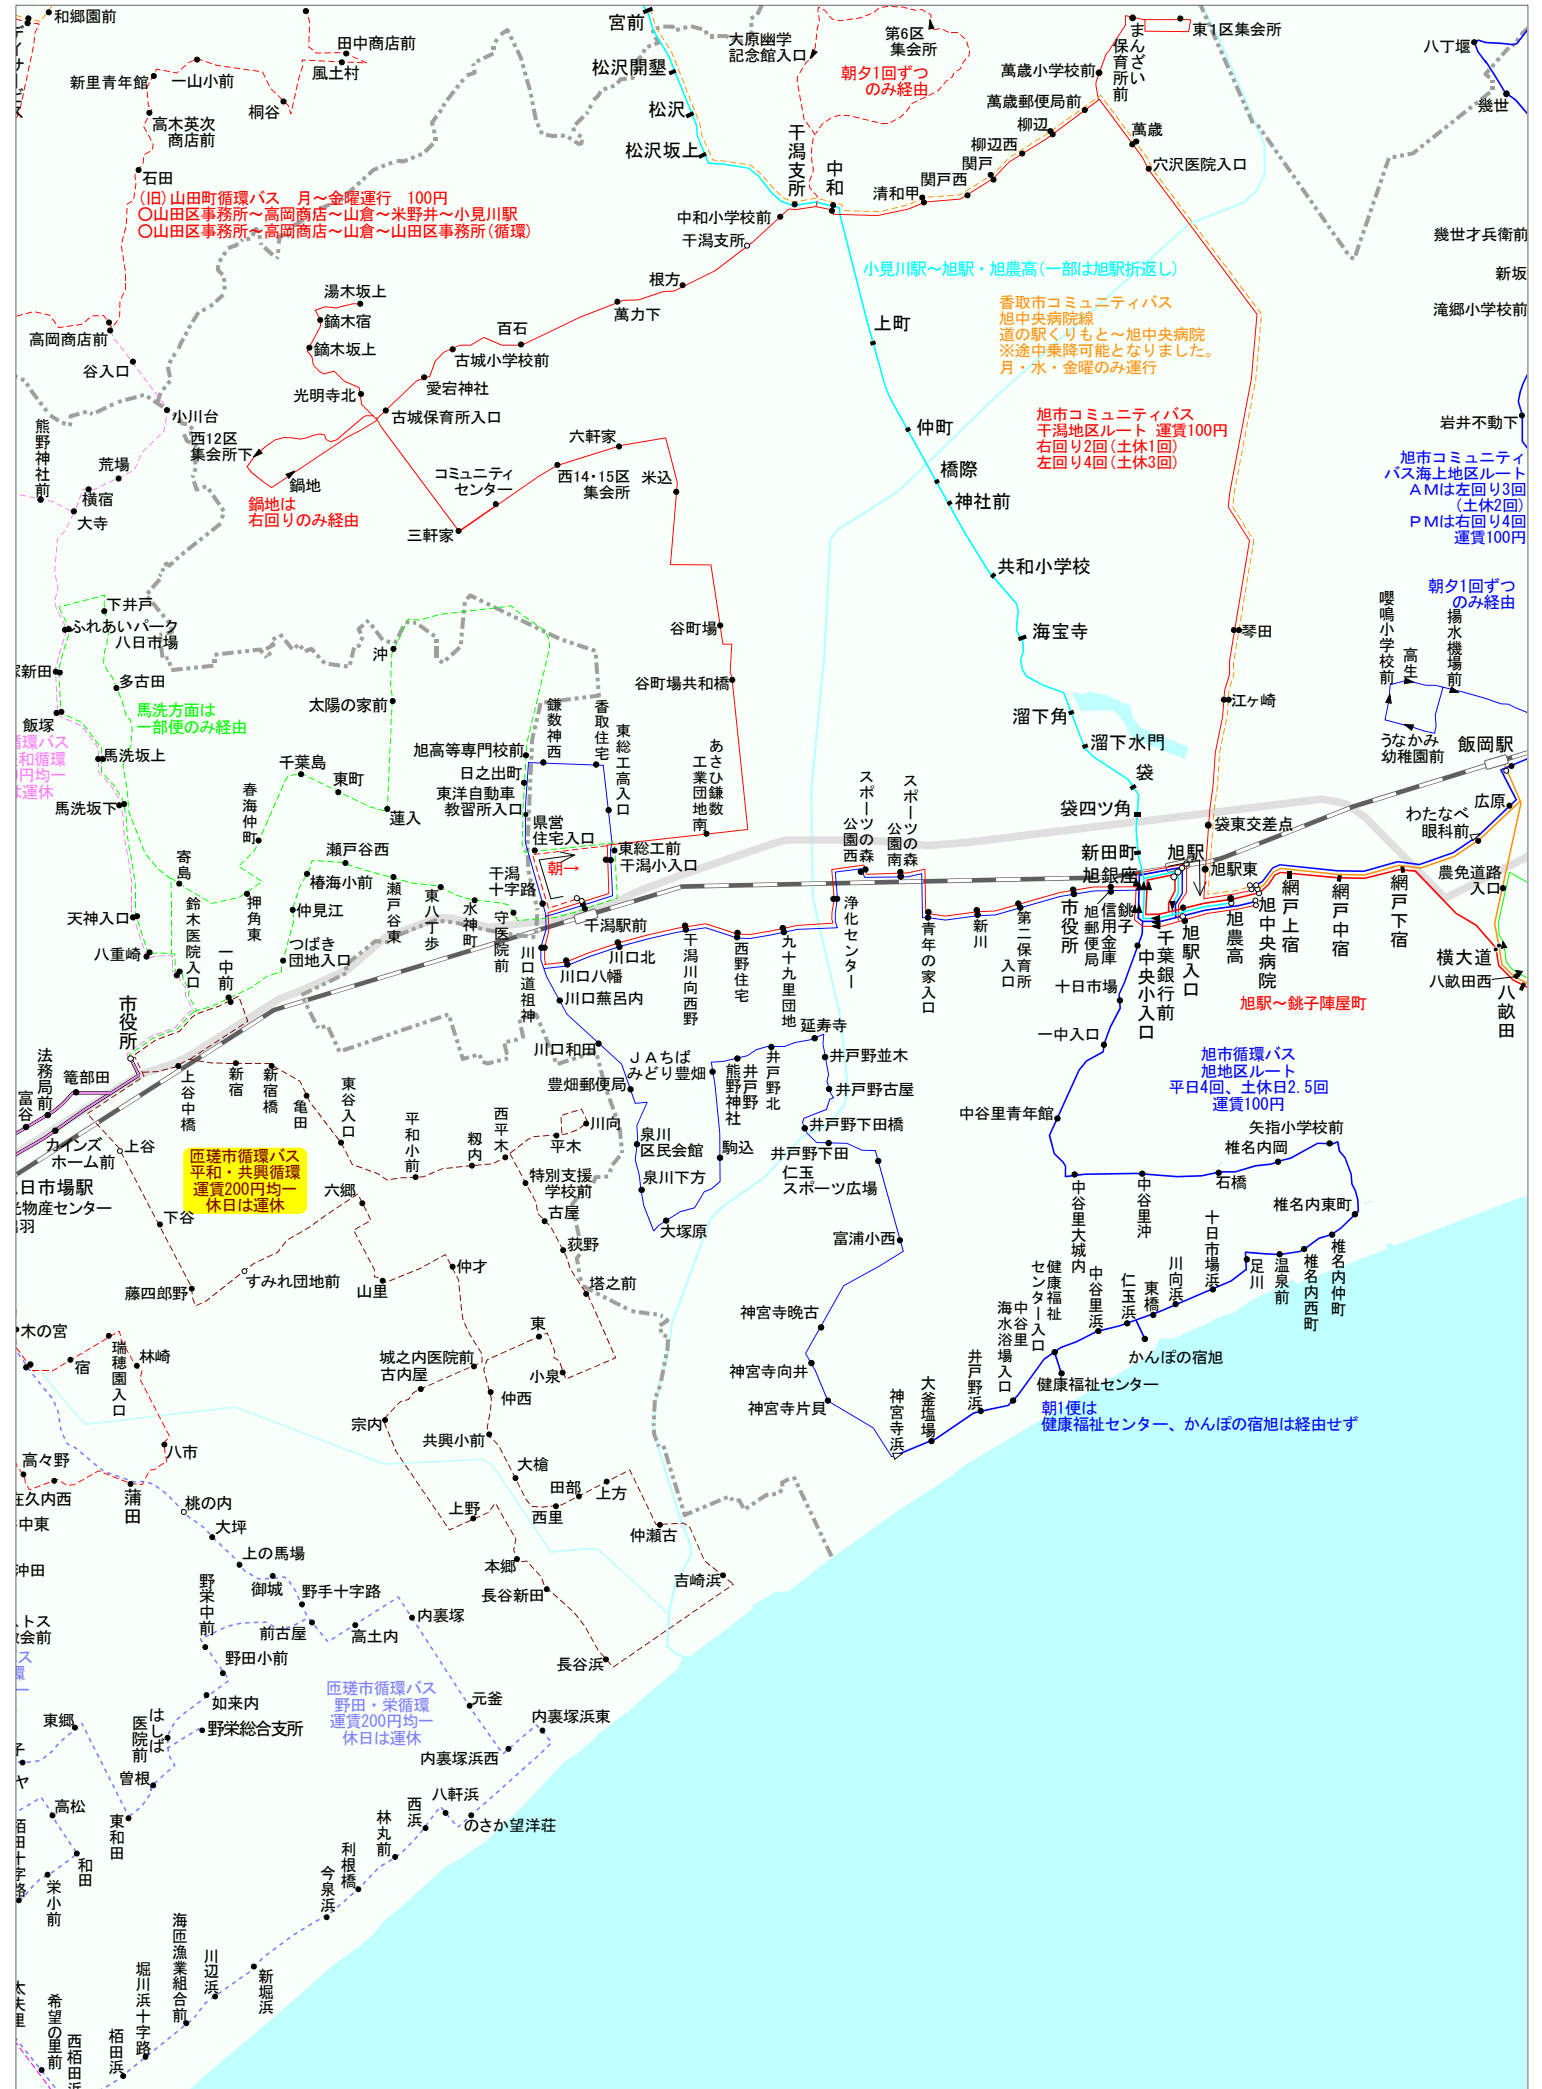

表記のほか
 ■横芝光成田便を試験運行中
 日祝日と年末年始のみ運行
 横芝駅～横芝光町役場～
 道の駅多古(双方向乗降可)～
 成田空港第2イオンモール成田

(注) 匠瑛市循環バスは、市中心部の運行
 経路が便により異なります。
 詳細は時刻表と照合ください。

Bus Service Map

匠瑛地区 2017.4.1 改訂
 制作: 榎三丁目 禁無断転載
<http://www.geocities.jp/busservicemap/>

- 50回以上
 25～49回
 10～24回
- 4～9回
 1～3回
 休日は運休
- 両方向に折返し系統あり
 矢印方向に折返し系統あり
 中間停留所
 矢印方向のみ停車

Bus Service Map

匠瑤地区 2017.4.1 改訂
 制作: 榎三丁目 禁無断転載
<http://www.geocities.jp/busservicemap/>

- 50回以上
- 25~49回
- 10~24回
- 4~9回
- 1~3回
- 休日は運休
- 両方向に折返し系統あり
- 矢印方向に折返し系統あり
- 矢印方向のみ停車
- 起終点停留所
- 中間停留所