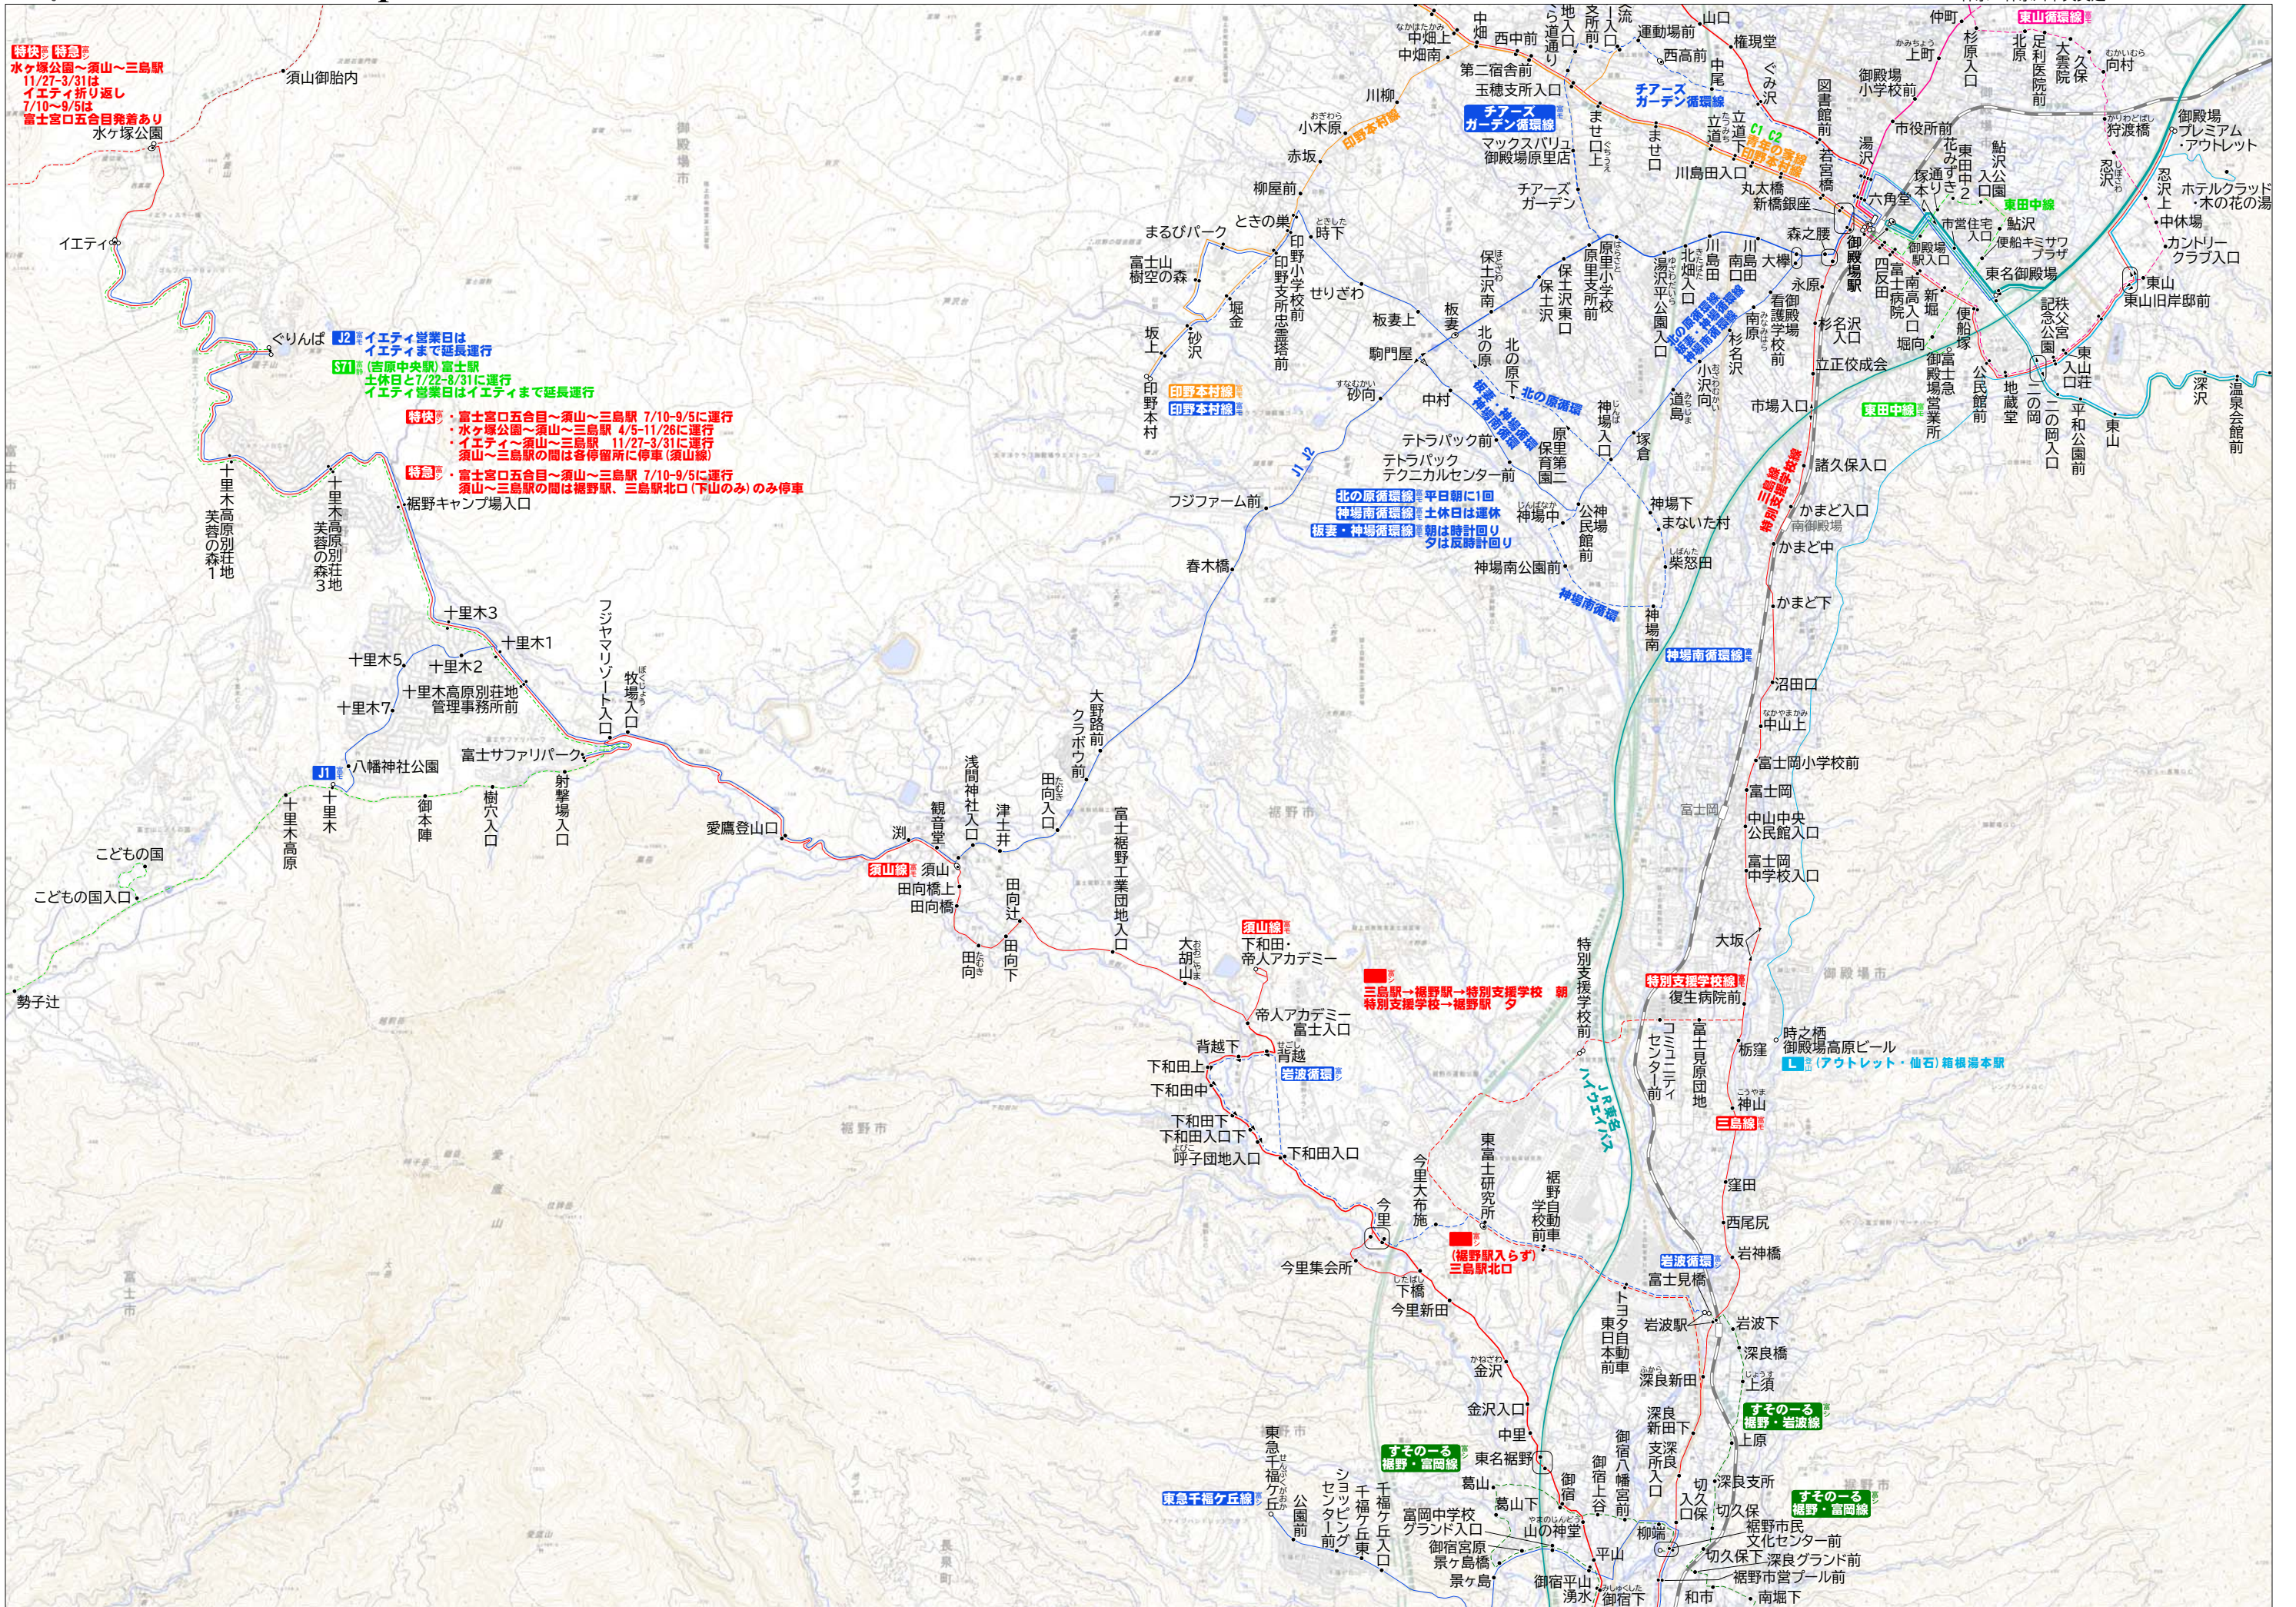

特快 特急
 水ヶ塚公園~須山~三島駅
 11/27-3/31は
 イエティ折り返し
 7/10~9/5は
 富士宮口五合目発着あり
 水ヶ塚公園

くりんば J2 イエティ営業日は
 イエティまで延長運行
 S71 (吉原中央駅) 富士駅
 土休日と7/22-8/31に運行
 イエティ営業日はイエティまで延長運行

特快 富士宮口五合目~須山~三島駅 7/10-9/5に運行
 水ヶ塚公園~須山~三島駅 4/5-11/26に運行
 イエティ~須山~三島駅 11/27-3/31に運行
 須山~三島駅の間は各停留所に停車(須山線)

特急 富士宮口五合目~須山~三島駅 7/10-9/5に運行
 須山~三島駅の間は裾野駅、三島駅北口(下山のみ)のみ停車

特別支援学校前
 三島駅~裾野駅~特別支援学校
 特別支援学校~裾野駅 夕

特別支援学校前
 三島駅~裾野駅~特別支援学校
 特別支援学校~裾野駅 夕

時之栖
 御殿場高原ビル
 (アウトレット・仙石) 箱根湯本駅

東富士研究所
 裾野自動車
 学校前車
 (裾野駅入らず)
 三島駅北口

東富士研究所
 裾野自動車
 学校前車
 (裾野駅入らず)
 三島駅北口

すそのーる
 裾野・富岡線

すそのーる
 裾野・富岡線

すそのーる
 裾野・富岡線

すそのーる
 裾野・富岡線