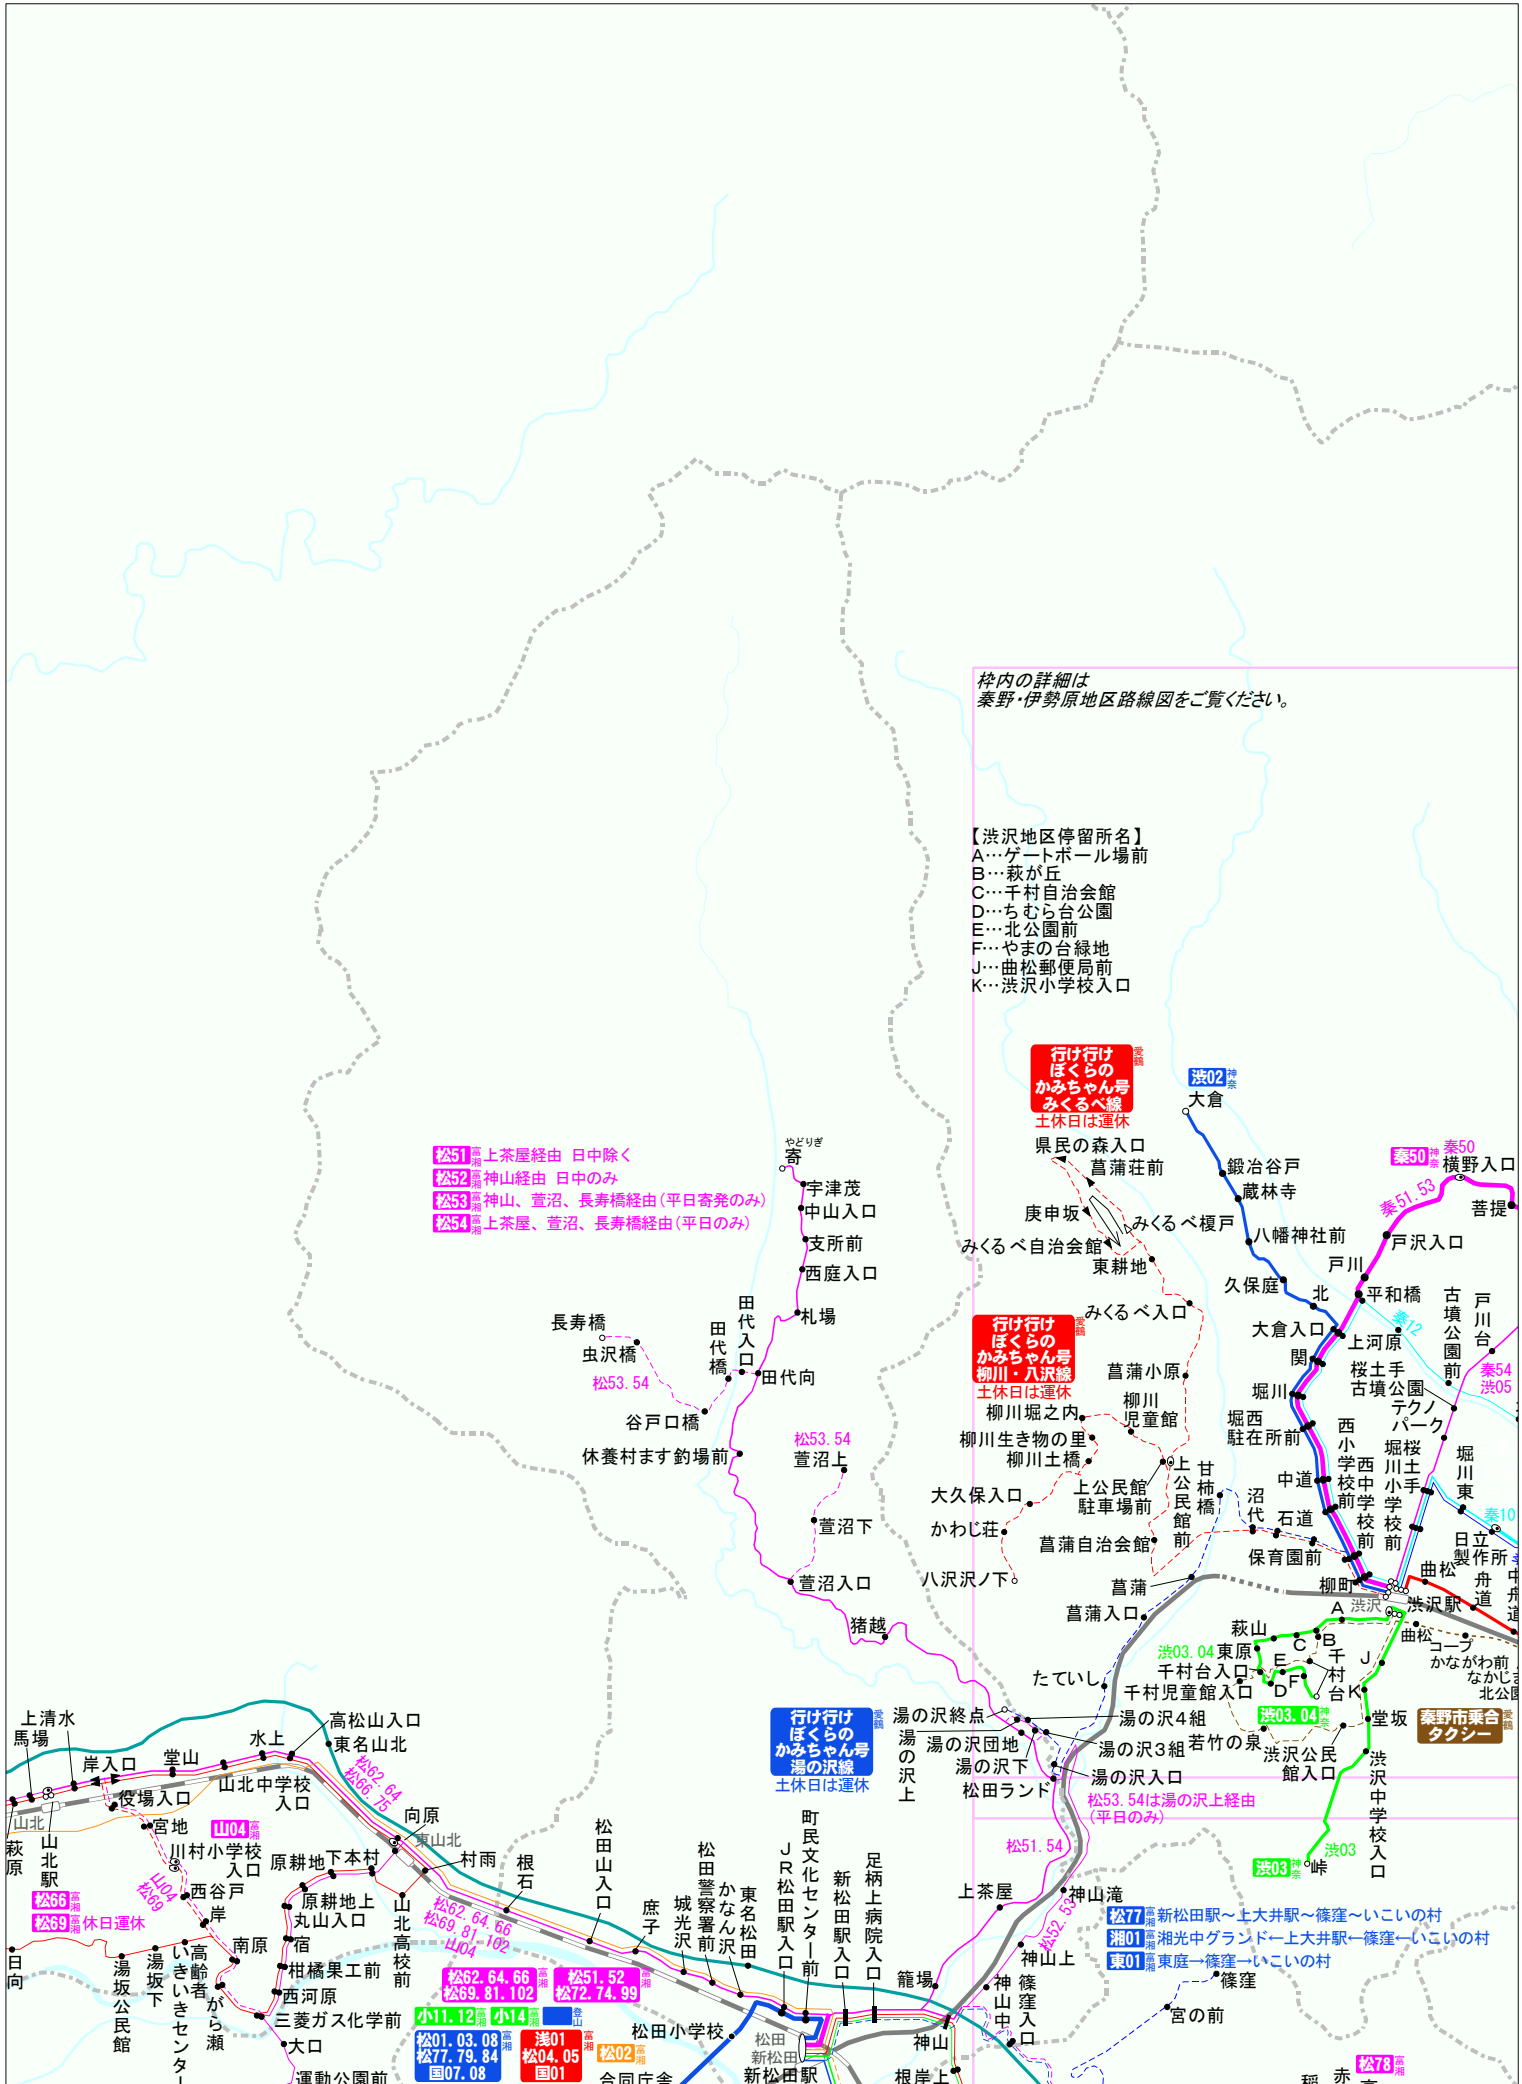

Bus Service Map

丹沢地区 2017.8.11 改訂
 制作: 愉会三丁目 禁無断転載
<http://www.geocities.jp/busservicemap/>

- 凡例
- 起終点停留所
 - 中間停留所
 - 起終点停留所
 - 目玉方向に折返あり
 - 矢印方向のみ停車
 - 両方向に折返あり
 - 目玉方向に折返あり
 - 矢印方向のみ停車(左始発あり 右: 終着あり)
 - 23 系統番号
 - 運行時間帯限定

枠内の詳細は
 秦野・伊勢原地区路線図をご覧ください。

- 【洪沢地区停留所名】
 A…ゲートボール場前
 B…萩が丘
 C…千村自治会館
 D…ちむら台公園
 E…北公園前
 F…やまの台緑地
 J…曲松郵便局前
 K…洪沢小学校入口

- 松51 上茶屋経由 日中除く
 松52 神山経由 日中のみ
 松53 神山、萱沼、長寿橋経由 (平日寄発のみ)
 松54 上茶屋、萱沼、長寿橋経由 (平日のみ)

行け行け
 ぼくらの
 かみちゃん号
 みくろのべ線
 土休日は運休

行け行け
 ぼくらの
 かみちゃん号
 柳川～八沢線
 土休日は運休

行け行け
 ぼくらの
 かみちゃん号
 湯の沢線
 土休日は運休

- 松77 新松田駅～上大井駅～篠窪～いこいの村
 松80 湘光中グラウンド～上大井駅～篠窪～いこいの村
 松81 東庭～篠窪～いこいの村