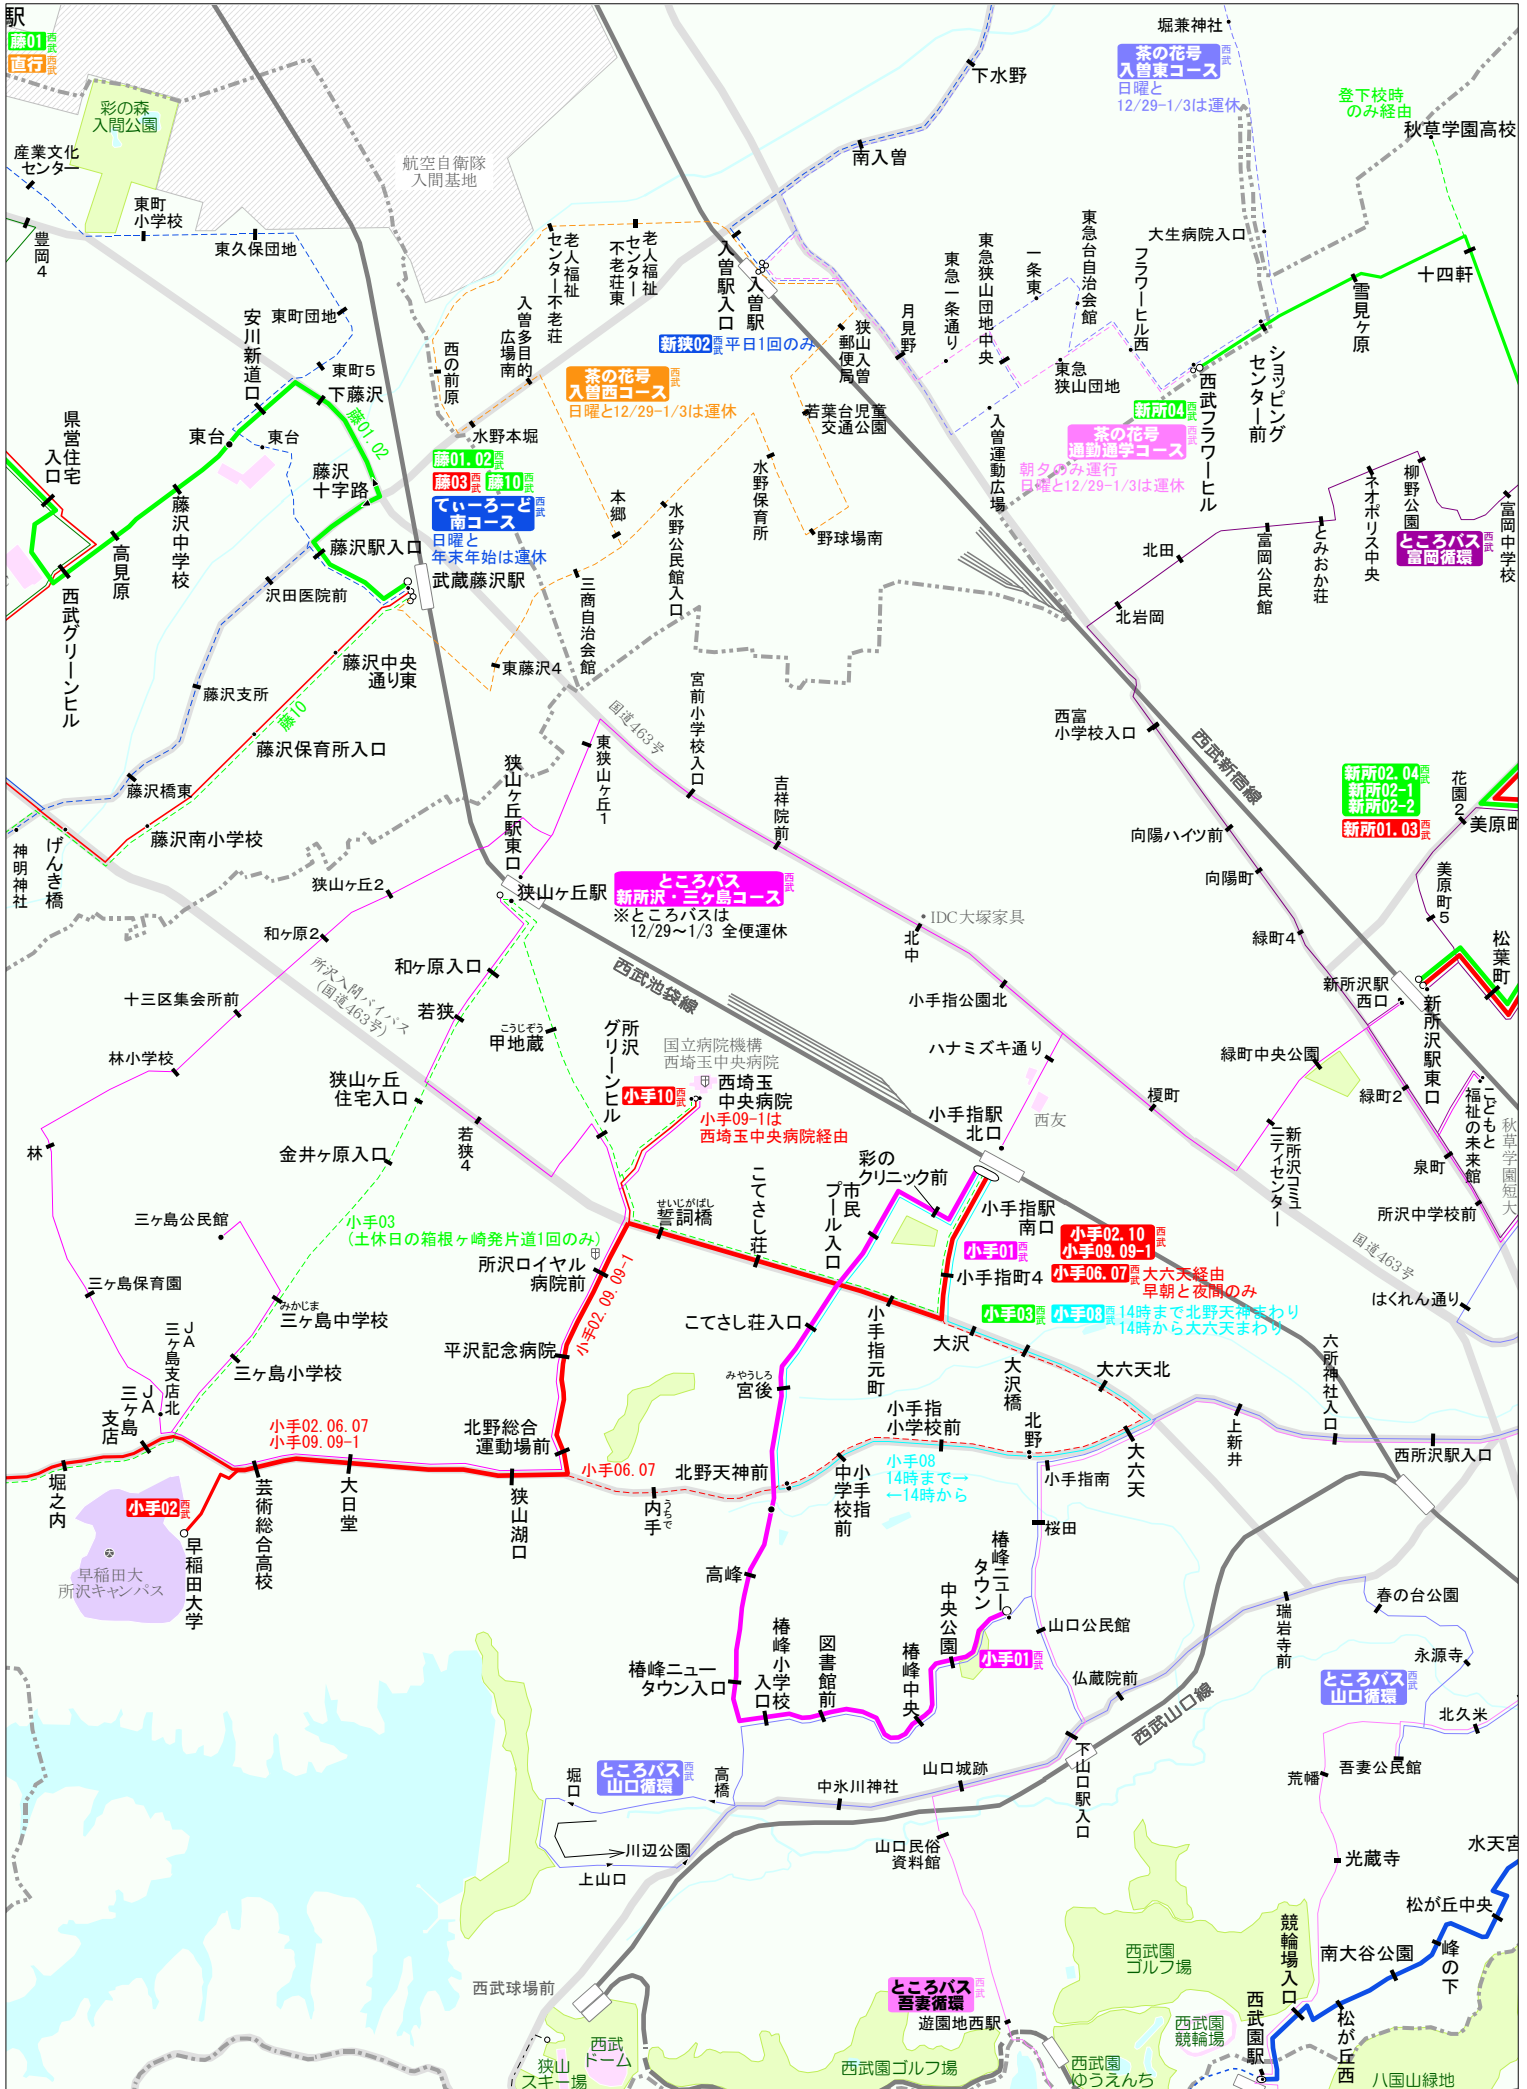

ていーろーど 日曜と北コース 年未年始は運休

土休日の入間市駅発10~17時は全便準急または直通で運行
 人事院研修所、船久保工場前は全便停車せず。
 ※入間市駅方面は各停が停車(直通は停車せず)

三井アウトレットパーク
 構内バス停に停車
 ●WOPが起終点のバス全便
 ●二本木方面からの入間市駅ゆき(平日13時、土休17時以降)
 ●国道上のバス停(パーク前)に停車
 ●二本木方面ゆきのバス全便
 ●二本木方面からの入間市駅ゆき(平日13時、土休17時まで)
 ■構内バス停経由
 ■入市40~44
 ■国道上のバス停に停車
 ■入市51~54

ていーろーど 月・水・金 宮寺コースのみ運行
 ホンフ子生花

大六天経由
 小手07 朝の宮寺西発のみ
 小手09 西埼玉中央病院経由
 小手09-1 ごく一部の便のみ

凡例
 ● 起終点停留所
 ○ 両方向に折返あり
 ● 中間停留所
 ○ 目玉方向に折返あり
 ● 矢印方向のみ停車
 ○ 矢印方向のみ停車(左:始発あり 右:終着あり)

Bus Service Map

入間地区 2018.12.3 改訂
 制作: 楡会三丁目 禁無断転載
<http://www.geocities.jp/busservicemap/>

- 凡例
- 起終点停留所
 - 中間停留所
 - 起方向に折返あり
 - 目玉方向に折返あり
 - 矢印方向のみ停車
 - 矢印方向のみ停車(左:始発あり 右:終着あり)
 - 23 系統番号
 - 運行時間帯限定