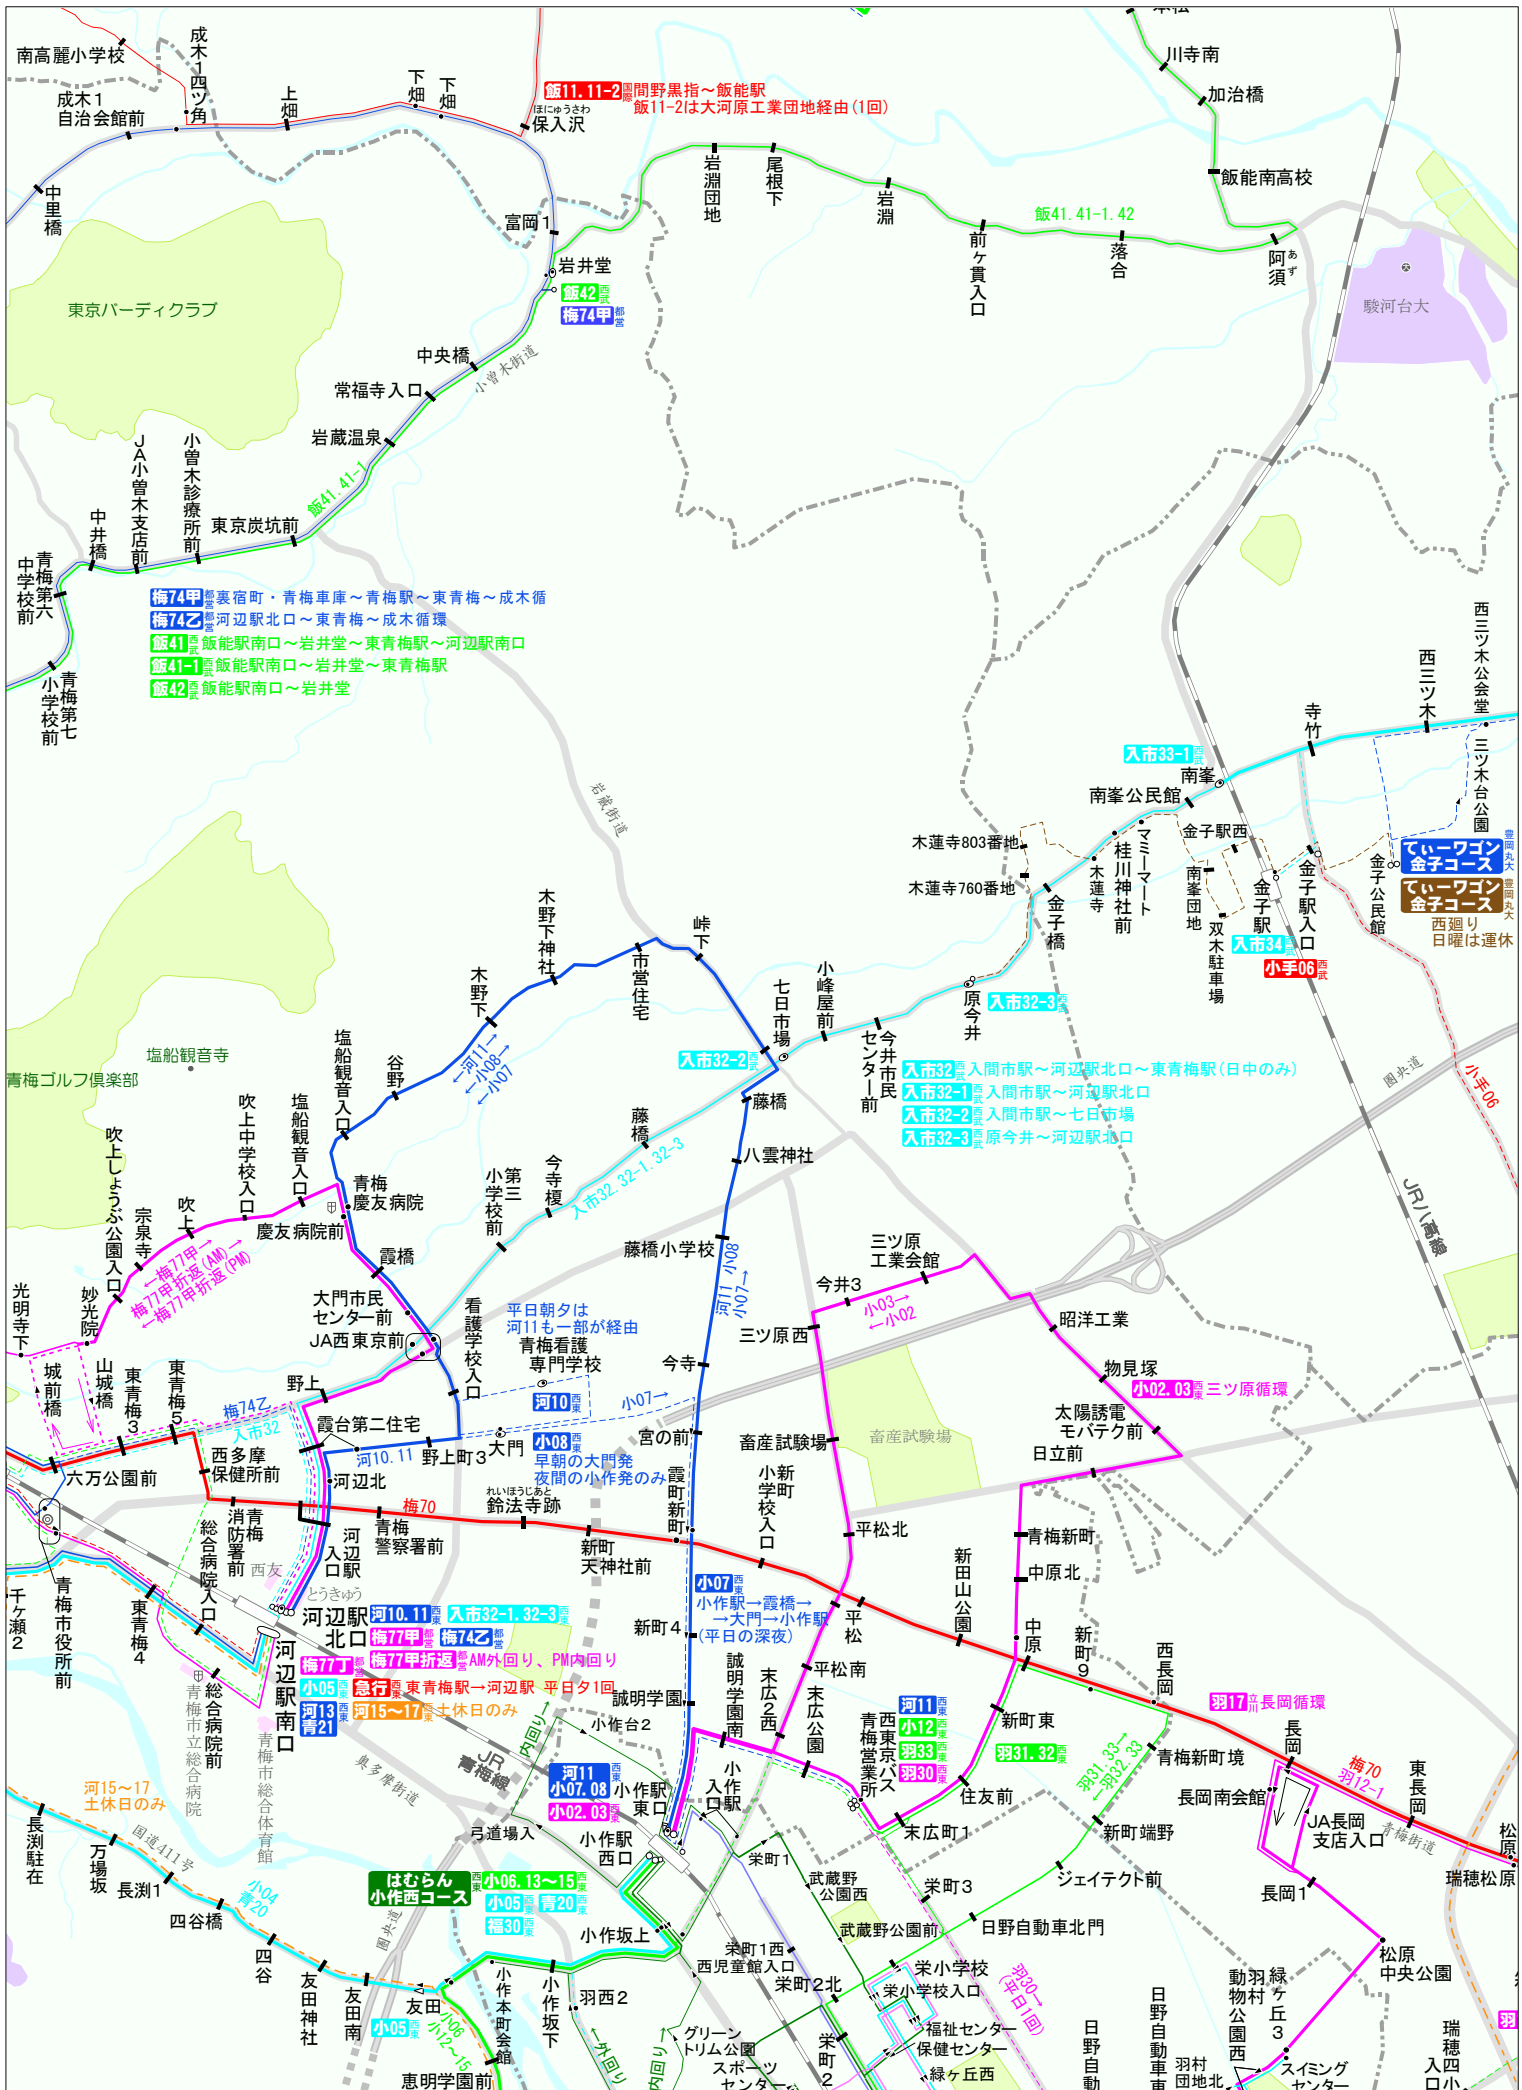

# Bus Service Map

青梅地区 2018.11.1 改訂  
 制作: 偷会三丁目 禁無断転載  
<http://www.geocities.jp/busservicemap/>

**凡例**

- 起終点停留所
- 中間停留所
- 矢印方向のみ停車
- ◇ 両方向に折返あり
- ◇ 目玉方向に折返あり
- 矢印方向のみ停車(左:始発あり 右:終着あり)
- 23 系統番号
- 運行時間帯限定

# Bus Service Map

青梅地区 2018.11.1 改訂  
 制作: 倭会三丁目 禁無断転載  
<http://www.geocities.jp/busservicemap/>

- 凡例
- 起終点停留所
  - 中間停留所
  - 矢印方向のみ停車
  - 両方向に折返あり
  - 目玉方向に折返あり
  - 矢印方向のみ停車(左:始発あり 右:終着あり)
  - 23 系統番号
  - 運行時間帯限定